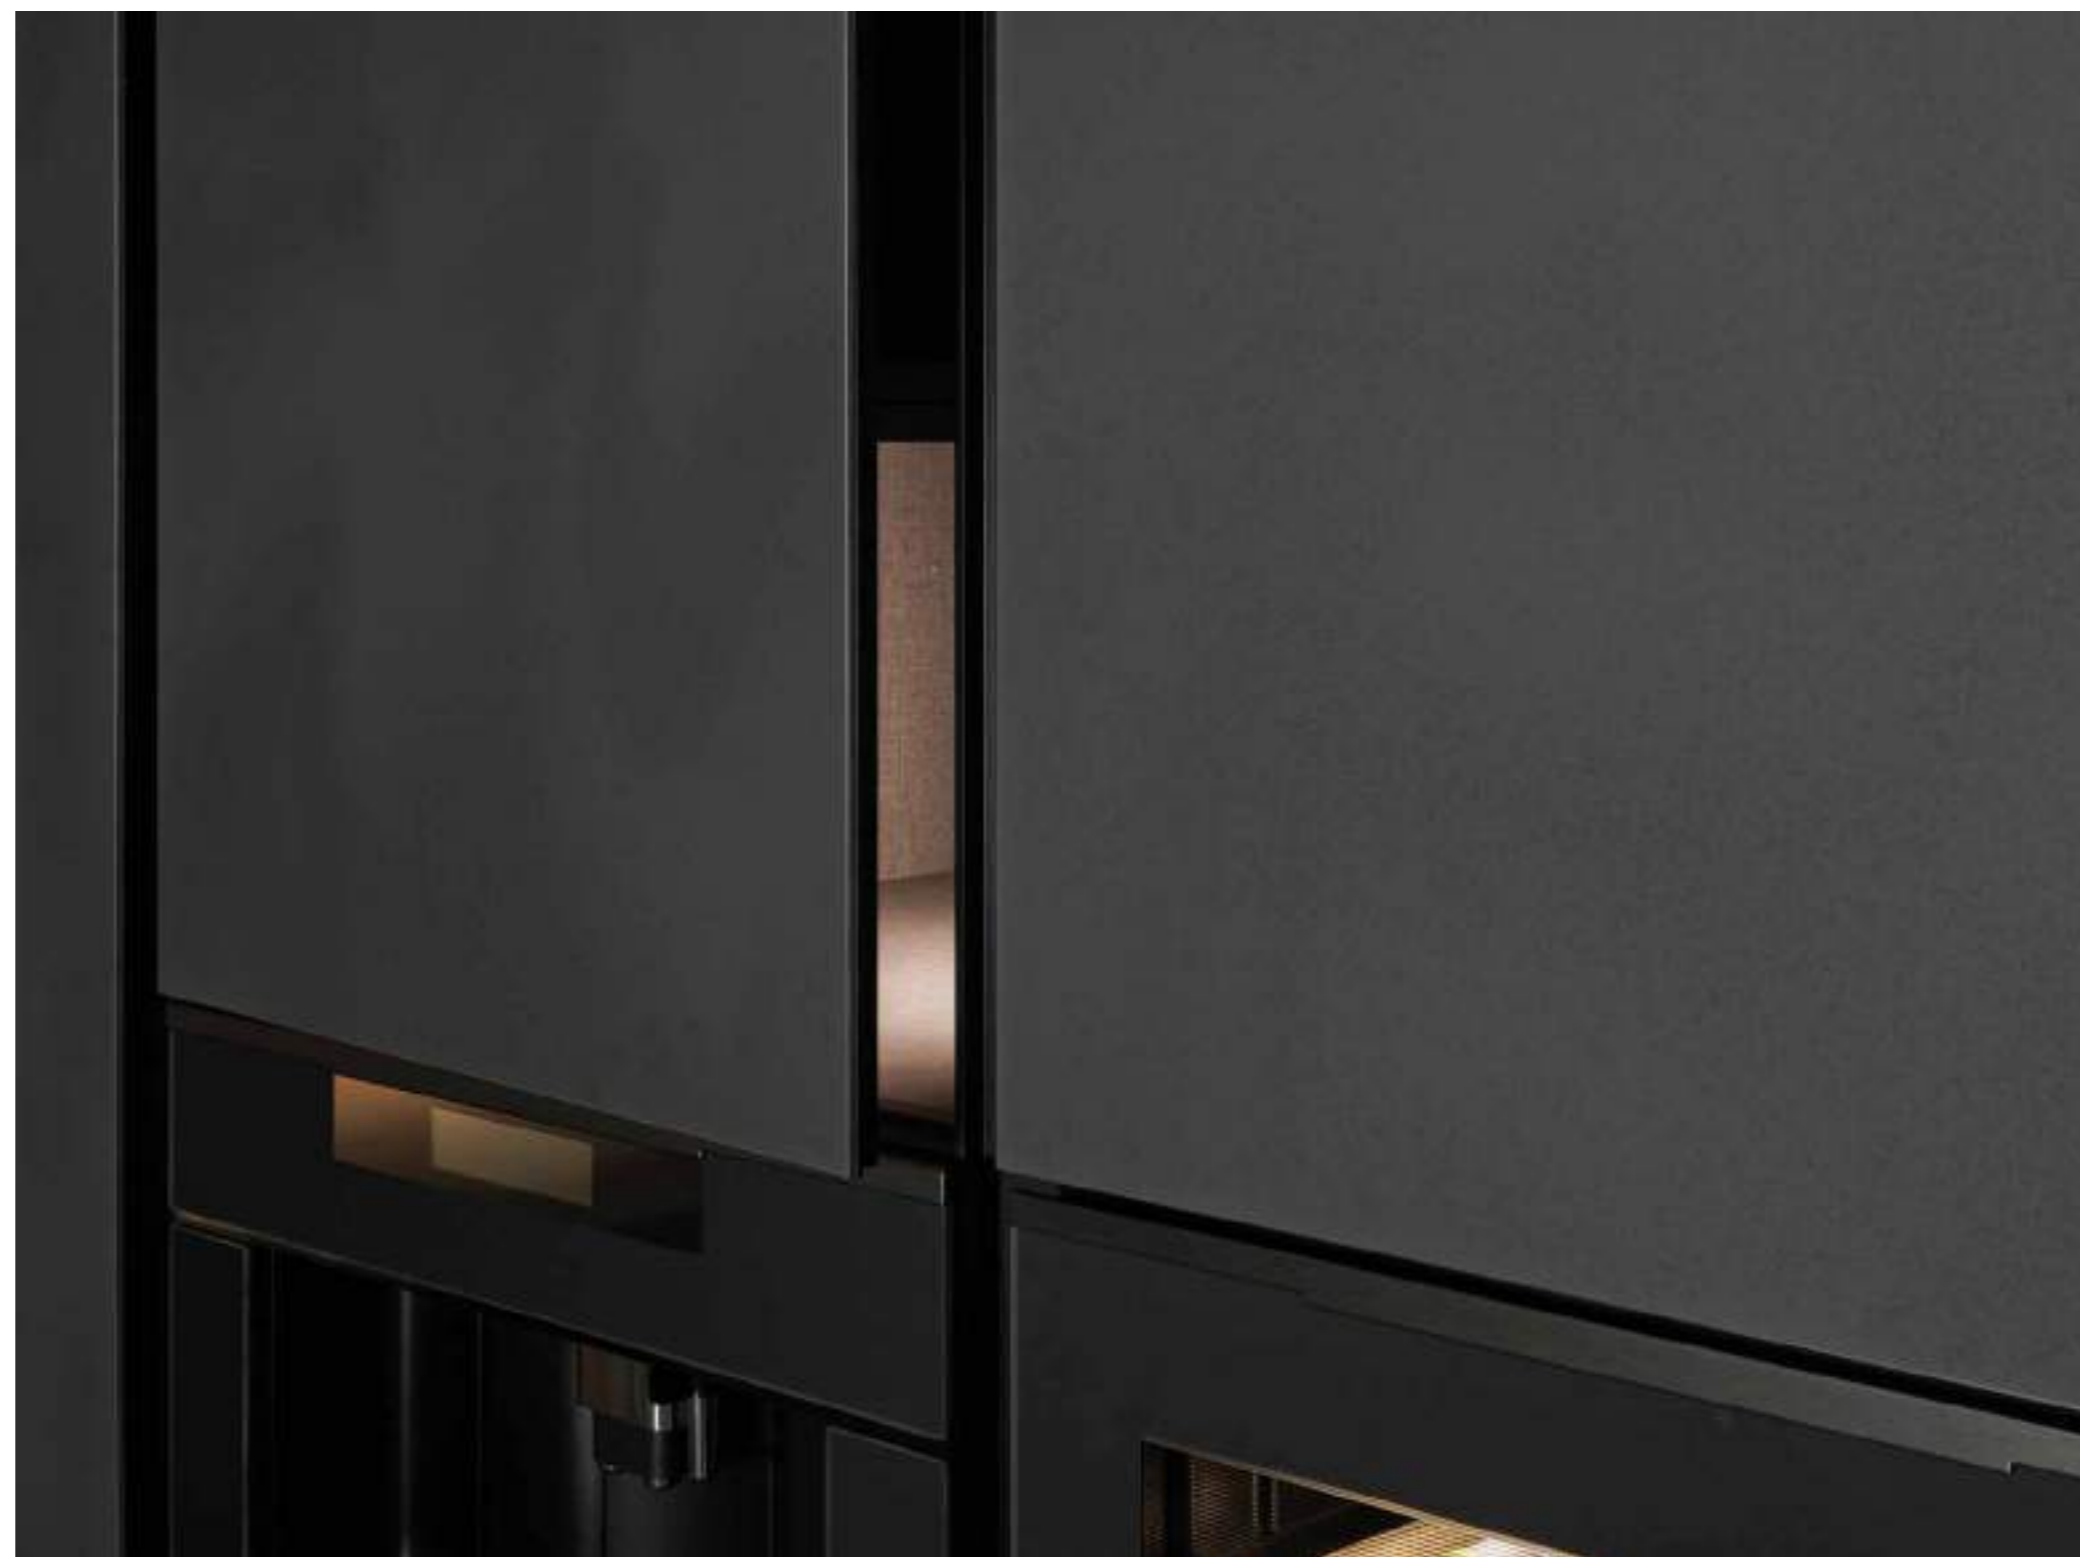

GAP
Canale attrezzato filotop
Flush kitchen counterback

LAIN SINUS

Basi ecolaccato caligine,
colonne TSS Turner dark
Haze Ecolaccato base units,
dark Turner TSS tall units

CORNER BOX

Cabina dispensa ad angolo
Corner cupboard

PUZZLE 12

Colonna e pensili a giorno
Open tall and wall units

CORNER BOX
Cabina dispensa ad angolo
Corner cupboard

LAIN SINUS
Maniglia verticale
Vertical handle

PENSILI
Fondo e cappello a finire ecolaccato caligine
Finishing bottom and top panels in haze Ecolaccato