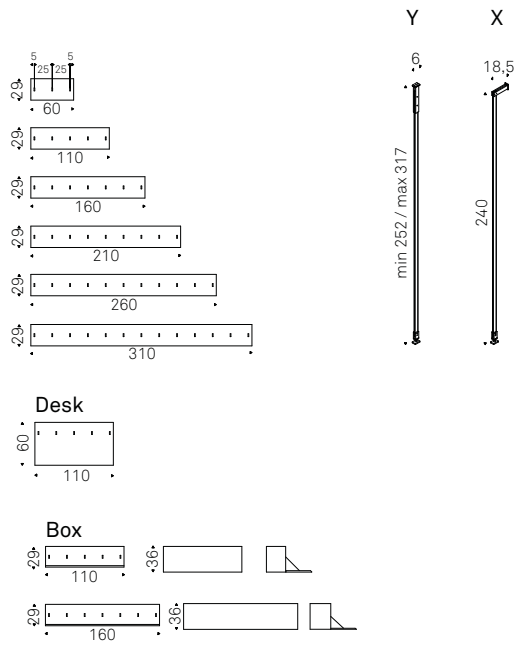

Airport

Giorgio Cattelan | 2014

Libreria componibile con fissaggio a muro (X) o a soffitto (Y). Montanti e staffe in acciaio verniciato goffrato titanio, bronzo, graphite, bianco o nero. Ripiani e contenitori in legno verniciato goffrato graphite, bianco, in noce Canaletto, rovere bruciato, Brushed Bronze o Brushed Grey.

Modular wall (X) or ceiling-hanging (Y) bookcase. Brackets and pillars in titanium, bronze, graphite, white or black embossed lacquered steel. Shelves and containers in Canaletto walnut, burned oak, embossed graphite or white painted wood, Brushed Bronze or Brushed Grey.

AIRPORT (X) bookcase with black structure and burned oak shelves and box
- RADJA rugs - STING side tables