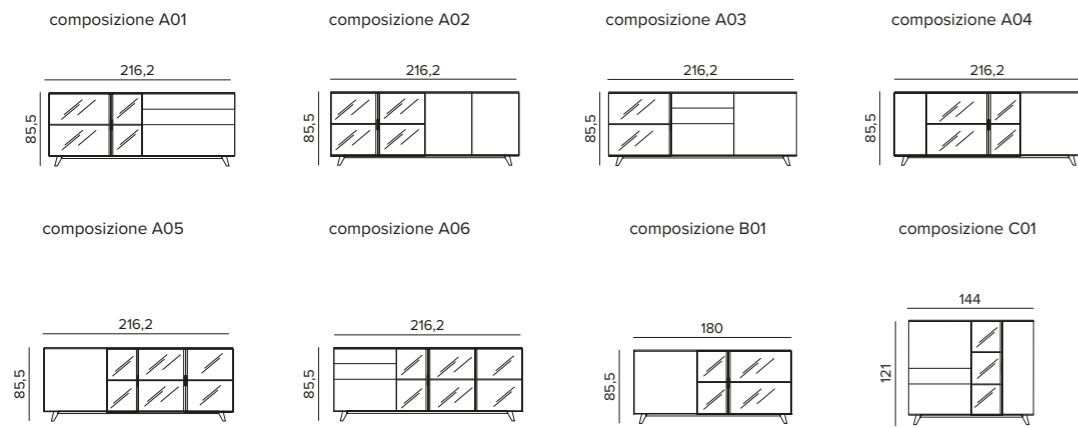

Metropolis

P / D 51,5 CM