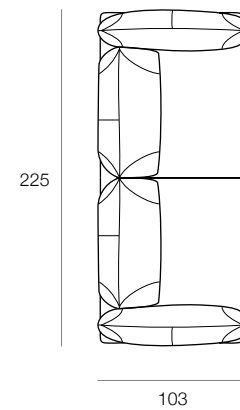

DRAGÉES CAL 1184
354

DRAGÉES CAL 1184
300