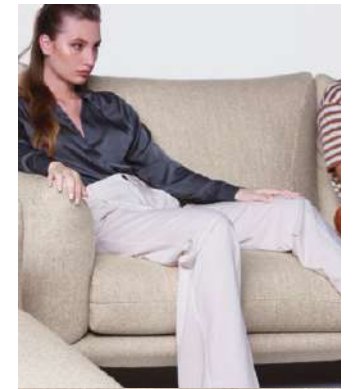

DRAGÉES_2 CAL 1184_2
354