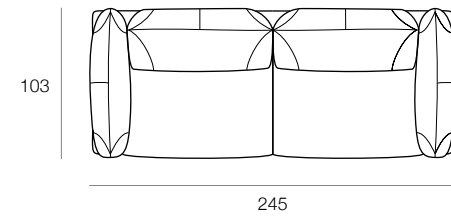

DRAGÉES_2 CAL 1184_2
354