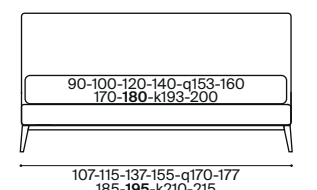

1	letto Max matrimoniale 180x200 cm giroletto h. 14 chiodato piede PIEMAX...Z	double bed Max 180x200 cm bedframe h. 14 legs PIEMAX...Z	art. 843/014	cat. Luxury
1	completo copripiumino matrimoniale 180 cm	duvet cover set for double bed 180 cm	art. B66/014	cat. Z
1	piumotto 230x140 cm 120 gr/m²	padded throw 230x140 cm 120 gr/m²	art. D69/003	cat. Z
1	cuscinò 50x50 cm con cucitura pinzata	cushion 50x50 cm with gathered stitching	art. 969/098	cat. Must
1	cuscinò 50x30 cm con cucitura pinzata	cushion 50x30 cm with gathered stitching	art. C10/023	cat. K
1	cuscinò 70x40 cm con cucitura pinzata	cushion 70x40 cm with gathered stitching	art. 843/014	cat. Luxury