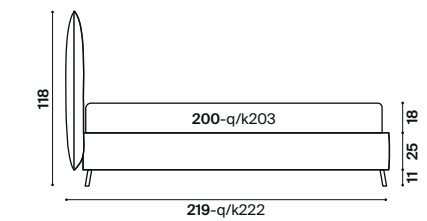

1	letto Opéra Fleur matrimoniale 180x200 cm giroletto h. 25 piede PIE45Z	double bed Opéra Fleur 180x200 cm bedframe h. 25 legs PIE45Z	art. E45/023	cat. K
2	rollò con cerniera da 90 cm	roll cushions with zip 90 cm	art. 969/055	cat. Must
1	completo copripiumino matrimoniale 180 cm	duvet cover set for double bed 180 cm	art. 990/002	cat. Y
1	piumotto 230x140 cm 120 gr/m²	padded throw 230x140 cm gr. 120	art. 969/055	cat. Must
1	plaid Avalon 130x180 cm	plaid Avalon 130x180 cm	art. 515XFDC500008	
1	cuscinio 70x40 cm mod. B	cushion 70x40 cm mod. B	art. E60/001	cat. K
1	cuscinio 50x30 cm mod. B	cushion 50x30 cm mod. B	art. 679/034	cat. D
2	cuscini 70x40 cm mod. B	cushions 70x40 cm mod. B	art. 969/055	cat. Must