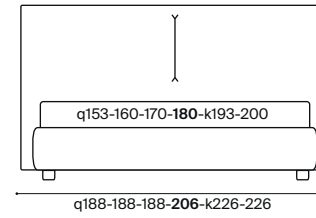

1	letto Sail matrimoniale 180x200 cm giroletto h. 25 piede PIE2PV	double bed Sail 180x200 cm bedframe h. 25 legs PIE2PV	art. E49/005	cat. K
1	completo copripiumino matrimoniale 180 cm	duvet cover set for double bed 180 cm	art. B66/014	cat. Z
2	rollò con cerniera e bordo rivestito da 90 cm	roll cushion with zip and piping 90 cm	art. E49/005	cat. K
1	piumotto 180x140 cm 120 gr/m²	padded throw 180x140 cm 120 gr/m²	art. 969/097	cat. Must
1	cuscinò 50x30 cm con cucitura pinzata	cushion 50x30 cm with gathered stitching	art. C10/023	cat. K
1	cuscinò 50x50 cm con cucitura pinzata	cushion 50x50 cm with gathered stitching	art. 969/097	cat. Must
1	cuscinò 70x40 cm con cucitura pinzata	cushion 70x40 cm with gathered stitching	art. C10/023	cat. K
1	cuscinò 50x50 cm con cucitura pinzata	cushion 50x50 cm with gathered stitching	art. C10/010	cat. K