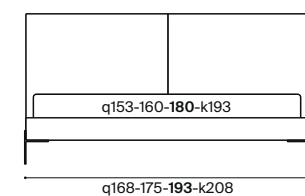

Book

h 14

design
Matteo Ragni

1	letto Book matrimoniale 180x200 cm giroletto h. 14 folder piedi PIEC6MB.M	double bed Book 180x200 cm bed frame h. 14 folder legs PIEC6MB.M	art. E05/008	cat. Must
2	rollò con cerniera 90 cm	roll cushion with zip 90 cm	art. B14/005	cat. Plus
1	piumotto 230x140 cm gr. 120	padded throw 230x140 cm gr. 120	art. C10/006	cat. K
1	completo copripiumino matrimoniale 180 cm	duvet cover set for double bed 180 cm	art. B66/014	cat. Z
2	coprifedera con bordo rivestito	pillow case with piped edge	art. B66/014	cat. Z
2	cuscini 50x50 cm mod. B	cushion 50x50 cm mod. B	art. C10/006	cat. K