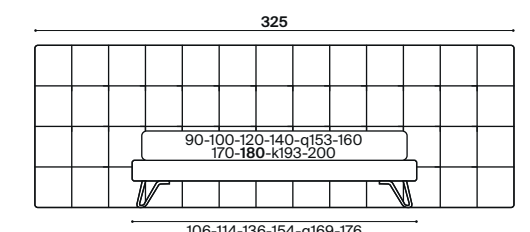

Boiserie Oscar

h 14

design
R&D Twils

1	Boiserie Oscar Capitonné 325 cm	Boiserie Oscar Capitonné 325 cm	art. 843/014	cat. Luxury
1	letto Max Sommier 180x200 cm giroletto h 14 chiodato piede PIE6LE	double bed Max Sommier 180x200 cm bedframe h 14 legs PIE6LE	art. 843/014	cat. Luxury
1	completo copripiumino matrimoniale 180 cm	duvet cover set for double bed 180 cm	art. B66/005	cat. Z
2	rollò con cerniera da 90 cm	roll cushion with zip 90 cm	art. 843/014	cat. Luxury
1	piumotto 230x140 cm 120 gr/m²	padded throw 230x140 cm 120 gr/m²	art. 969/016	cat. Must
1	cuscinio 50x50 cm con cucitura pinzata	cushion 50x50 cm with gathered stitching	art. C10/015	cat. K
1	cuscinio 50x30 cm con cucitura pinzata	cushion 50x30 cm with gathered stitching	art. C10/023	cat. K
1	cuscinio 70x40 cm mod. B	cushion 70x40 cm mod. B	art. 969/053	cat. Must
1	cuscinio 50x50 cm con cucitura pinzata	cushion 50x50 with gathered stitching	art. 969/016	cat. Must
1	cuscinio 50x30 cm mod. B bordo rivestito	cushion 50x30 mod. B piped edge	art. 969/019 art. 969/016	cat. Must cat. Must