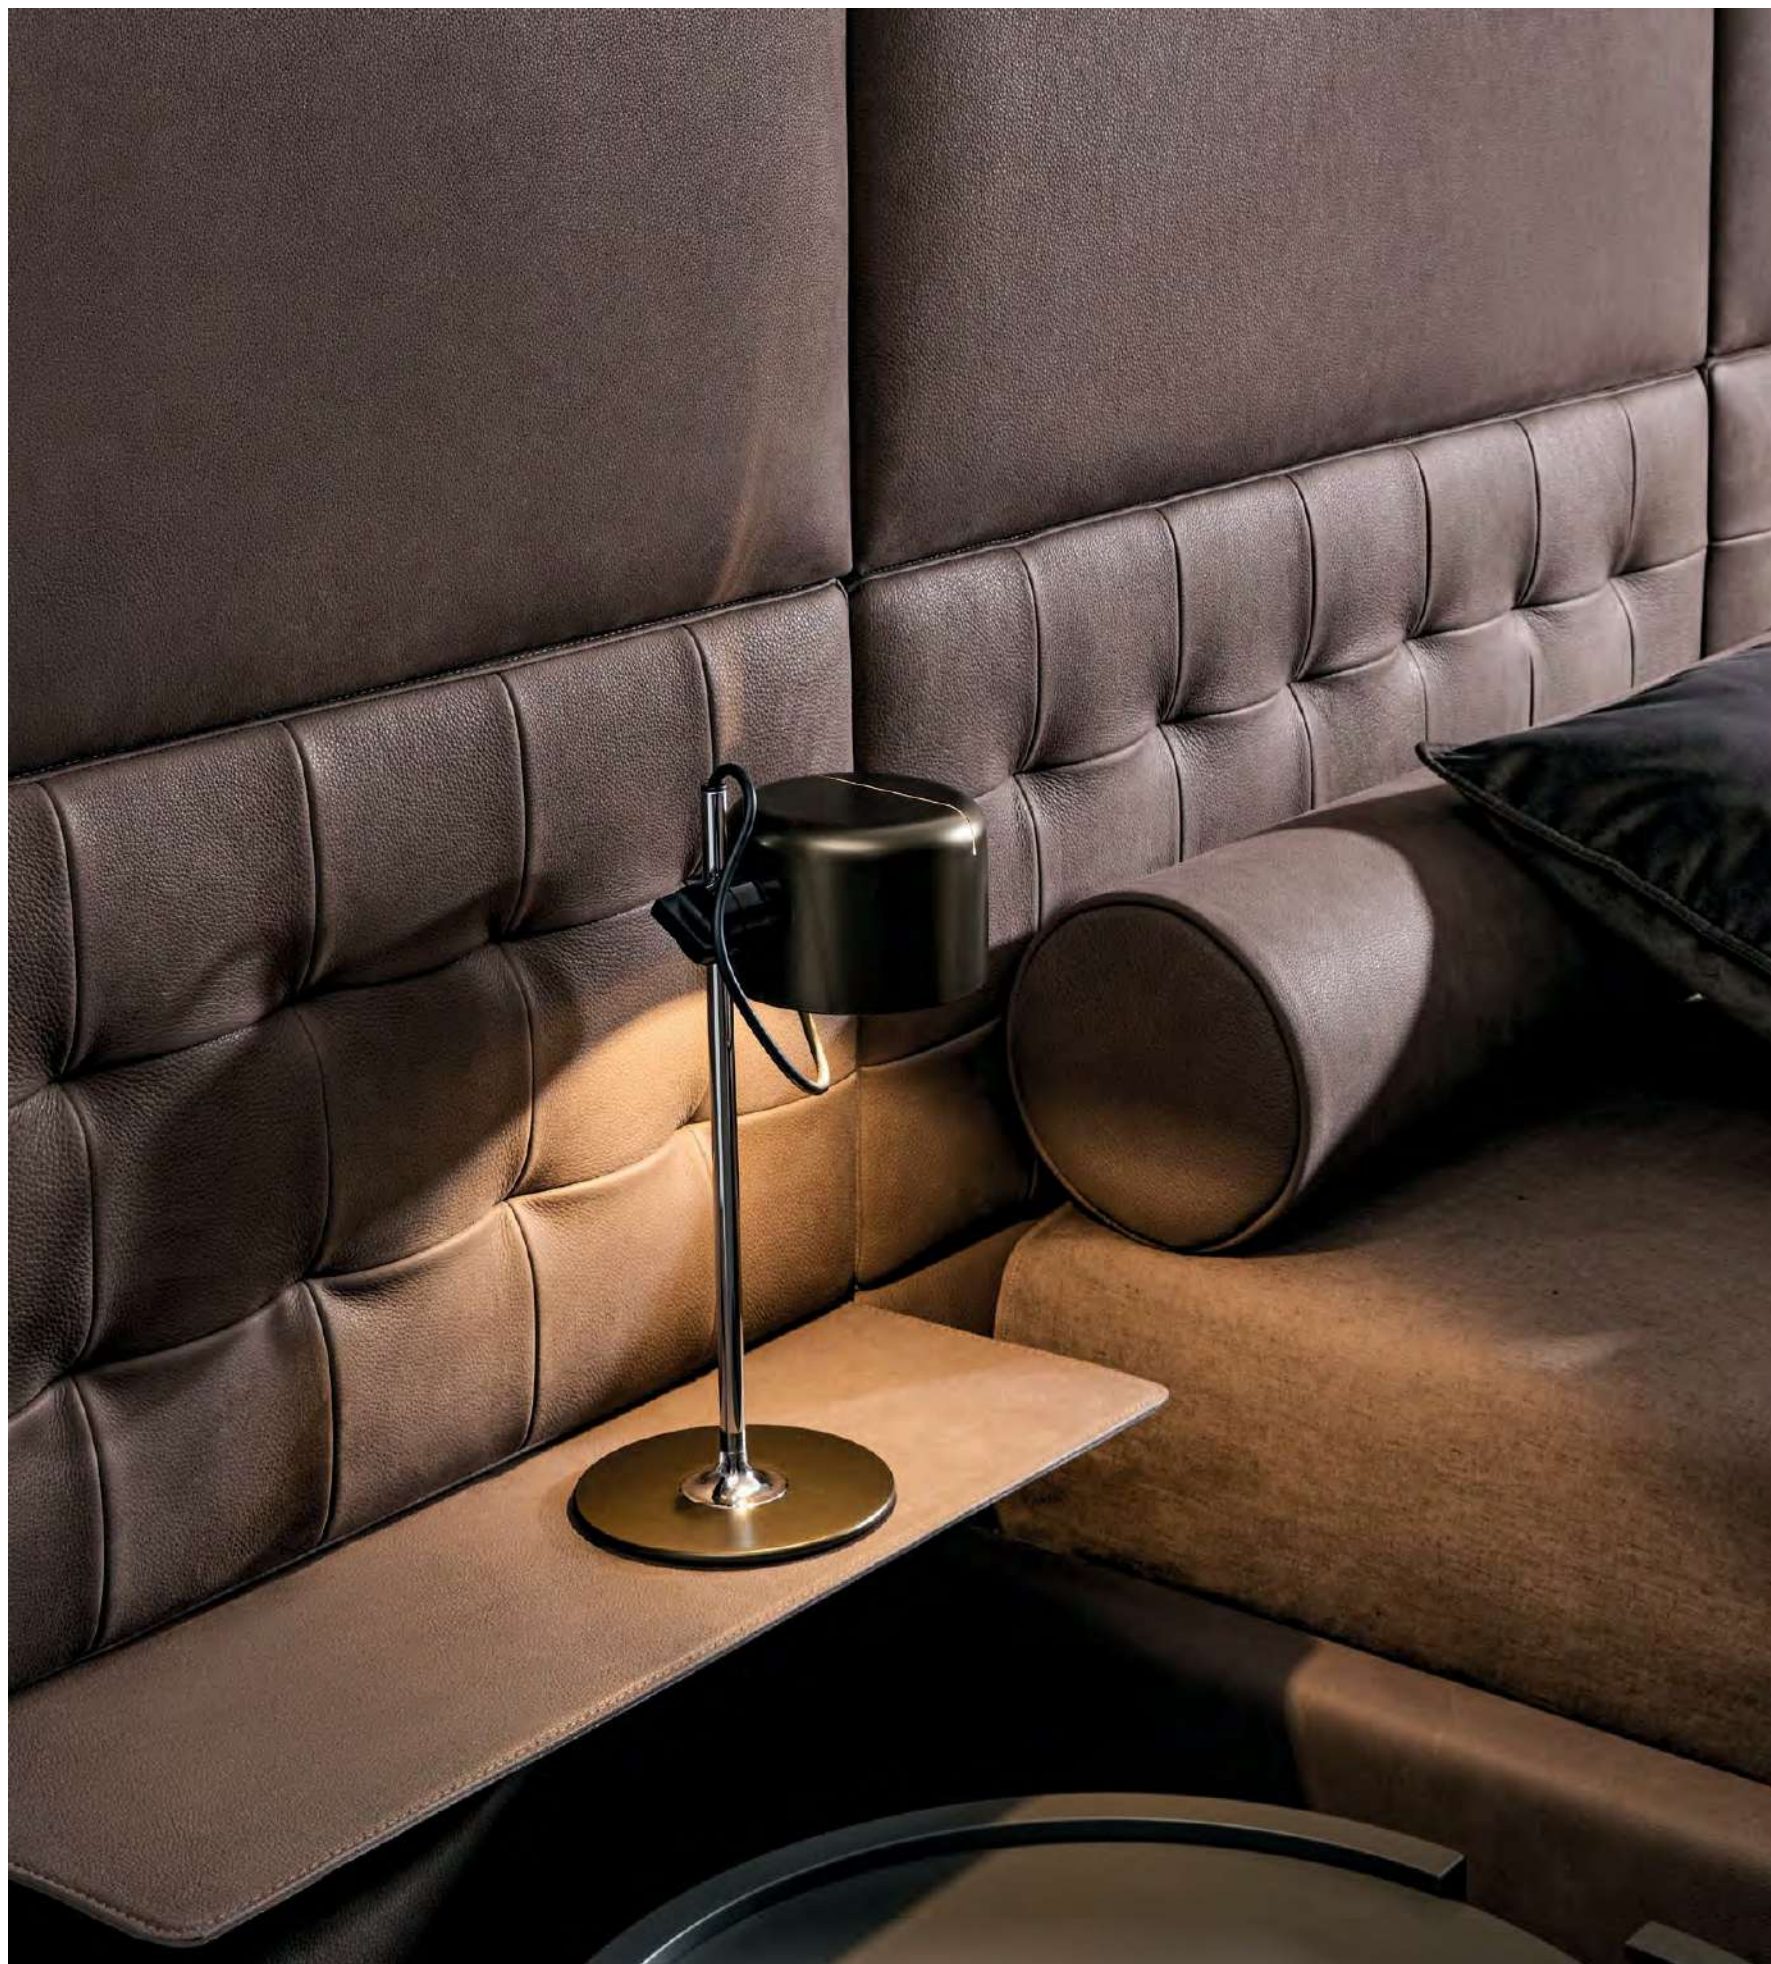

Boiserie Marlene

design
Silvia Prevedello

Una parete modulare e componibile con elementi di diverse misure e diverse lavorazioni è un invito a diventare artefici del proprio progetto di camera da letto. Boiserie Marlene è una proposta alla libertà creativa. I pannelli esistono in una versione semplice con una superficie uniforme, oppure in una variante capitonné, sottile ed elaborata. Possono essere abbinati tutti i materiali di rivestimento, dai tessuti alla pelle. E si possono immaginare anche interpretazioni e accostamenti cromatici sui singoli elementi. La mensola rivestita è un accessorio che completa la funzionalità di Marlene, insieme alla possibilità di inserire punti luce.

This modular wall with panels of different sizes and textures means you can design your very own bedroom. Boiserie Marlene gives free rein to your creativity. The panels are available with a smooth finish or dainty, elaborate capitonné. Different upholstery materials (fabrics and leathers) can be chosen and colours can also be mixed and matched for the individual panels. The upholstered shelf adds a touch of functionality to Marlene and lights can be incorporated as desired.