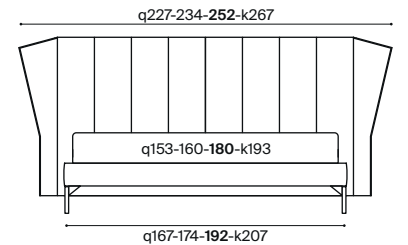

1	letto Opéra Fleur matrimoniale 180x200 cm giroletto h. 15 piede PIESTZ	double bed Opéra Fleur 180x200 cm bedframe h. 15 legs PIESTZ	art. D61/007	cat. K
2	rollò con cerniera e bordo rivestito da 90 cm	roll cushions with zip and piping 90 cm	art. 969/097	cat. Must
1	completo copripiumino matrimoniale 180 cm	duvet cover set for double bed 180 cm	art. B66/027	cat. Z
2	coprifedera con bordo rivestito	pillow case covers with piping	art. D61/007	cat. K
1	piumotto 230x140 cm 120 gr/m²	padded throw 230x140 cm gr. 120	art. 969/097	cat. Must
1	plaid Fraser 200x140 cm	plaid Fraser 200x140 cm	art. 515XGOC16003	
1	cuscinio 50x30 cm mod. B	cushion 50x30 cm mod. B	art. 969/016	cat. Must
1	cuscinio 50x30 cm finitura pinzata	cushion 50x30 cm gathered stitching	art. 969/097	cat. Must
1	cuscinio 70x40 cm	cushion 70x40 cm	art. E57/030	cat. K