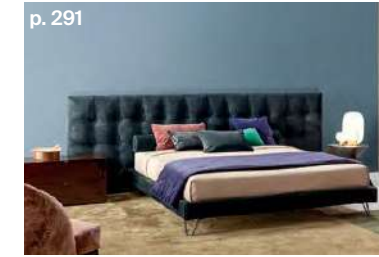

Boiserie Oscar

h 14

design
R&D Twils

1	Boiserie Oscar Capitonné 325 cm	Boiserie Oscar Capitonné 325 cm	art. 843/014	cat. Luxury
1	letto Max Sommier 180x200 cm giroletto h 14 chiodato piede PIE6LE	double bed Max Sommier 180x200 cm bedframe h 14 legs PIE6LE	art. 843/014	cat. Luxury
1	completo copripiumino matrimoniale 180 cm	duvet cover set for double bed 180 cm	art. B66/005	cat. Z
2	rollò con cerniera da 90 cm	roll cushion with zip 90 cm	art. 843/014	cat. Luxury
1	piumotto 230x140 cm 120 gr/m²	padded throw 230x140 cm 120 gr/m²	art. 969/016	cat. Must
1	cuscinio 50x50 cm con cucitura pinzata	cushion 50x50 cm with gathered stitching	art. C10/015	cat. K
1	cuscinio 50x30 cm con cucitura pinzata	cushion 50x30 cm with gathered stitching	art. C10/023	cat. K
1	cuscinio 70x40 cm mod. B	cushion 70x40 cm mod. B	art. 969/053	cat. Must
1	cuscinio 50x50 cm con cucitura pinzata	cushion 50x50 with gathered stitching	art. 969/016	cat. Must
1	cuscinio 50x30 cm mod. B bordo rivestito	cushion 50x30 mod. B piped edge	art. 969/019 art. 969/016	cat. Must cat. Must