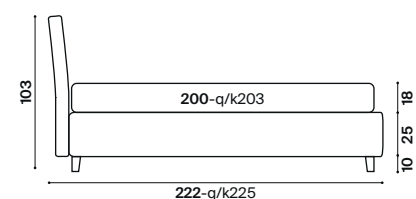

1	letto Thomas matrimoniale 180x200 cm giroletto h. 25 piede PIE3DV	double bed Thomas 180x200 cm bedframe h. 25 legs PIE3DV	art. C10/007	cat. K
2	coprifedera con bordo rivestito	pillow case with piped edge	art. A64/016	cat. Must
1	copriletto liscio matrimoniale 180 cm	bedspread for double bed 180 cm	art. A64/016	cat. Must
1	piumotto 230x140 cm 120 gr/m²	padded throw 230x140 cm 120 gr/m²	art. 969/097	cat. Must
1	piumotto 230x140 cm 120 gr/m²	padded throw 230x140 cm 120 gr/m²	art. 969/098	cat. Must
1	cuscinio 50x30 cm mod. B	cushion 50x30 cm mod. B	art. 969/098	cat. Must
1	cuscinio 70x40 cm con cucitura pinzata	cushion 70x40 cm with gathered stitching	art. C10/012	cat. K