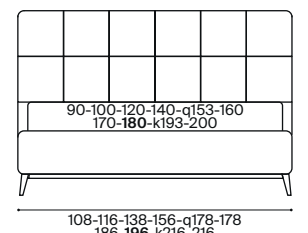

1	letto Max Capitonné Basso Soft matrimoniale 180x200 cm giroletto h. 25 piede PIEMAY180Z	double bed Max Capitonné Basso Soft 180x200 cm bedframe h. 25 legs PIEMAY180Z	art. 843/001	cat. Luxury
2	rollò con cerniera da 90 cm	roll cushions with zip 90 cm	art. 843/001	cat. Luxury
1	completo copripiumino matrimoniale 180 cm	duvet cover set for double bed 180 cm	art. 991/032	cat. Y
1	piumotto 230x140 cm 120 gr/m²	padded throw 230x140 cm gr. 120	art. 969/028	cat. Must
1	cuscinio 50x30 cm	cushion 50x30 cm	art. E45/069	cat. K
1	cuscinio 50x50 cm	cushion 50x50 cm	art. E45/069	cat. K
1	cuscinio 70x40 cm	cushion 70x40 cm	art. C10/006	cat. K