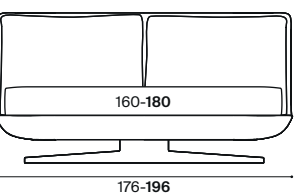

Biggie

h 18

design
Luca Nichetto

1	letto Biggie matrimoniale 180x200 giroletto h. 18 piedi PIE8BB180	double bed Biggie 180x200 bed frame h. 18 legs PIE8BB180	art. 843/008	cat. Luxury
1	completo copripiumino matrimoniale 180 cm	duvet cover set for double bed 180 cm	art. B66/002	cat. Z
2	coprifedera con bordo rivestito	pillow case cover with piped edge	art. B66/002	cat. Z
1	piumotto 230x140 cm gr. 120	padded throw 230x140 cm gr. 120	art. C10/001	cat. K
1	cuscinio 50x50 cm mod. B	cushion 50x50 cm mod. B	art. C10/001	cat. K