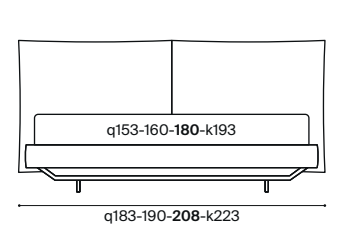

1	letto Logan matrimoniale 180x200 cm	double bed Logan 180x200 cm	art. E46/010	cat. K
	giroletto h. 15 A-	bedframe h. 15 A-		
2	rollò con cerniera da 90 cm	roll cushions with zip 90 cm	art. E46/010	cat. K
1	completo copripiumino matrimoniale 180 cm	duvet cover set for double bed 180 cm	art. B66/016	cat. Z
1	piumotto 230x140 cm 120 gr/m²	padded throw 230x140 cm gr. 120	art. 969/121	cat. Must
1	plaid Fraser 200x140 cm	plaid Fraser 200x140 cm	art. 515XGOC160008	
1	cuscinio 50x30 cm finitura pinzata	cushion 50x30 cm with gathered stitching	art. E46/010	cat. K
1	cuscinio 70x40 cm	cushion 70x40 cm	art. E46/090	cat. K
1	cuscinio 50x50 cm	cushion 50x50 cm	art. E53/004	cat. K