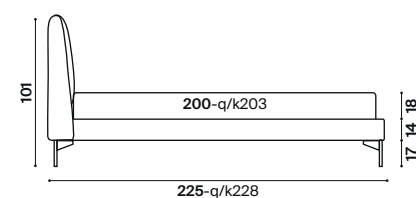

1	letto Ada matrimoniale 180x200 cm giroletto h. 14 piede PIESTD	double bed Ada 180x200 cm bedframe h. 14 legs PIESTD	art. D78/011	cat. Must
1	completo copripiumino matrimoniale 180 cm	duvet cover set for double bed 180 cm	art. B66/014	cat. Z
1	piumotto 230x140 cm 120 gr/m²	padded throw 230x140 cm 120 gr/m²	art. A64/033	cat. Must
1	cuscinio 50x30 cm mod. B	cushion 50x30 cm mod. B	art. 969/019	cat. Must
1	cuscinio 45x45 cm mod. B	cushion 45x45 cm mod. B	art. C10/010	cat. K
1	cuscinio 50x50 cm cucitura pinzata	cushion 50x50 cm gathered stitching	art. 969/016	cat. Must