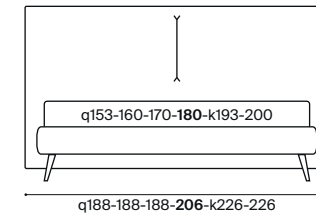

1	letto Sail matrimoniale 180x200 cm giroletto h. 15 piede PIE69Z	double bed Sail 180x200 cm bedframe h. 15 legs PIE69Z	art. D71/005	cat. Plus
2	rollò con cerniera da 90 cm	roll cushions with zip 90 cm	art. D71/005	cat. Plus
1	completo copripiumino matrimoniale 180 cm	duvet cover set for double bed 180 cm	art. B66/003	cat. Z
1	plaid Colmar 130x180 cm	plaid Colmar 130x180 cm	art. 515XFDC400005	
1	plaid Fraser 200x140 cm	plaid Fraser 200x140 cm	art. 515XGOC160007	
1	cuscinò 50x30 cm mod. B	cushion 50x30 cm mod. B	art. 969/037	cat. Must
1	cuscinò 70x40 cm finitura pinzata	cushion 70x40 cm with gathered stitching	art. D71/005	cat. Plus
1	cuscinò 50x50 cm mod. B	cushions 50x50 cm mod. B	art. C10/007	cat. K