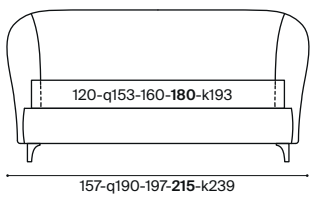

1	letto Carnaby Street matrimoniale 180x200 cm giroletto h. 25 fascia testiera canneté piede PIE41V	double bed Carnaby Street 180x200 cm bedframe h. 25 headboard band canneté legs PIE41V	art. E46/003 art. NC7/101	cat. K
2	rollò con cerniera da 80 cm finitura taglio vivo	roll cushions with zip 80 cm raw edges	art. B14/002	cat. Plus
1	completo copripiumino matrimoniale 180 cm	duvet cover set for double bed 180 cm	art. B66/003	cat. Z
1	piumotto 230x140 cm 120 gr/m²	padded throw 230x140 cm gr. 120	art. 969/033	cat. Must
1	plaid Ribes 130x180 cm	plaid Ribes 130x180 cm	art. 516XFDC400002	
1	cuscinio 50x30 cm mod. B	cushion 50x30 cm mod. B	art. 969/033	cat. Must
1	cuscinio 50x30 cm	cushion 50x30 cm	art. E45/069	cat. K
1	cuscinio 50x50 cm	cushion 50x50 cm	art. E45/069	cat. K
1	cuscinio 70x40 cm finitura taglio vivo	cushion 70x40 cm raw edges	art. B14/002	cat. Plus