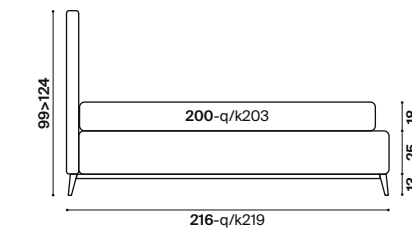

1	letto Max Capitonné Basso Soft matrimoniale 180x200 cm giroletto h. 25 piede PIEMAY180Z	double bed Max Capitonné Basso Soft 180x200 cm bedframe h. 25 legs PIEMAY180Z	art. 843/001	cat. Luxury
2	rollò con cerniera da 90 cm	roll cushions with zip 90 cm	art. 843/001	cat. Luxury
1	completo copripiumino matrimoniale 180 cm	duvet cover set for double bed 180 cm	art. 991/032	cat. Y
1	piumotto 230x140 cm 120 gr/m²	padded throw 230x140 cm gr. 120	art. 969/028	cat. Must
1	cuscinio 50x30 cm	cushion 50x30 cm	art. E45/069	cat. K
1	cuscinio 50x50 cm	cushion 50x50 cm	art. E45/069	cat. K
1	cuscinio 70x40 cm	cushion 70x40 cm	art. C10/006	cat. K