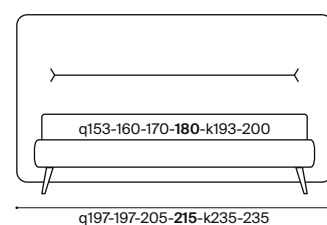

De-Light

h 15

design Ludovica+Roberto Palomba
con Matteo Bollati e Stefano Contini

1	letto De-Light matrimoniale 180x200 cm giroletto h. 15 piede PIE69Z	double bed De-Light 180x200 cm bedframe h. 15 legs PIE69Z	art. E03/001	cat. Must
2	rollò con cerniera e bordo rivestito da 90 cm	roll cushions with zip and piping 90 cm	art. E03/001	cat. Must
1	completo copripiumino matrimoniale 180 cm	duvet cover set for double bed 180 cm	art. B66/014	cat. Z
1	piumotto 230x140 cm gr. 120	padded throw 230x140 cm gr. 120	art. C10/006	cat. K
1	plaid Ribes 130x180 cm	plaid Ribes 130x180 cm	art. 516XFDC400001	
1	cuscinio 50x30 cm mod. B	cushion 50x30 cm mod. B	art. C10/006	cat. K
1	cuscinio 50x50 cm mod. B	cushion 50x50 cm mod. B	art. C10/006	cat. K
1	cuscinio 50x30 cm	cushion 50x30 cm	art. E52/004	cat. K
1	cuscinio 70x40 cm	cushion 70x40 cm	art. E52/004	cat. K