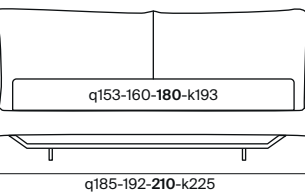

Academy Piuma A-Box

h 16

design
R&D Twils

1	letto Academy Piuma matrimoniale 180x200 cm giroletto h. 16 A-Box	double bed Academy Piuma 180x200 cm bedframe h. 16 A-Box	art. E48/011	cat. Must
1	completo copripiumino matrimoniale 180 cm	duvet cover set for double bed 180 cm	art. B66/002	cat. Z
1	plaid Fraser 200x140 cm	plaid Fraser 200x140 cm	art. 515XGOC160006	
1	cuscinio 50x30 cm	cushion 50x30 cm	art. E55/007	cat. Must
1	cuscinio 70x40 cm	cushion 70x40 cm	art. E48/015	cat. Must
1	cuscinio 70x40 cm mod. B	cushion 70x40 cm mod. B	art. 969/037	cat. Must