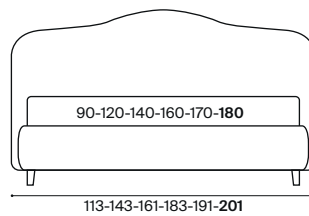

Medea

h 25

design
R&D Twils

1	letto Medea matrimoniale 180x200 cm giroletto h. 25 piede PIE38V	double bed Medea 180x200 cm bedframe h. 25 legs PIE38V	art. C10/009	cat. K
2	rollò con cerniera da 90 cm	roll cushion with zip 90 cm	art. C10/009	cat. K
1	completo copripiumino matrimoniale 180 cm	duvet cover set for double bed 180 cm	art. 991/047	cat. Y
1	piumotto 230x140 cm 120 gr/m ²	padded throw 230x140 cm 120 gr/m ²	art. 969/033	cat. Must
1	cuscinio 50x50 cm con cucitura pinzata	cushion 50x50 cm with gathered stitching	art. C10/009	cat. K
1	cuscinio 50x50 cm mod. B	cushion 50x50 cm mod. B	art. 969/035	cat. Must