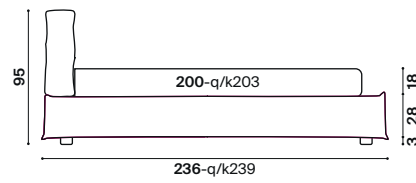

comodino
nightstand

comodino
nightstand

comodino
nightstand

schneide technische data sheets

Academy Piuma

h 28

design
R&D Twils

1	letto Academy piuma matrimoniale 180x200 cm giroletto h. 28 piede PIEIPV	double bed Academy Piuma 180x200 cm bedframe h. 28 legs PIEIPV	art. D57/003	cat. D
2	rollò soft con cerniera da 90 cm	soft roll cushions with zip 90 cm	art. 679/031	cat. D
1	completo copripiumino matrimoniale 180 cm	duvet cover set for double bed 180 cm	art. 991/024	cat. Y
1	plaid Avaton 130x180 cm	plaid Avaton 130x180 cm	art. 515XFDC500008	
2	cuscini 70x40 cm finitura pinzata	cushions 70x40 cm gathered stitching	art. 679/031	cat. D
1	cuscinio 50x50 cm mod. B	cushion 50x50 cm mod. B	art. 969/029	cat. Must
	bordo rivestito	piped edge	art. 969/016	cat. Must