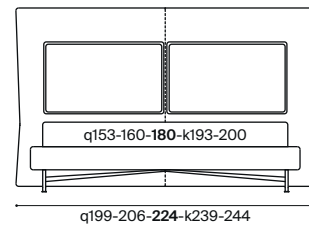

1	letto SP2802 Basso matrimoniale 180x200 cm	double bed SP2802 Basso 180x200 cm	art. 832/090	cat. E
	cuscini testiera	headboard cushions	art. D61/012	cat. K
	giroletto h. 18	bedframe h. 18		
	piede PIESPZ	legs PIESPZ		
2	rollò soft con cerniera da 90 cm	soft roll cushions with zip 90 cm	art. D61/012	cat. K
1	completo copripiumino matrimoniale 180 cm	duvet cover set for double bed 180 cm	art. B66/012	cat. Z
1	piumotto 230x140 cm gr. 120	padded throw 230x140 cm gr. 120	art. 969/054	cat. Must
1	cuscinio 50x30 cm	cushion 50x30 cm	art. 969/027	cat. Must
1	cuscinio 50x50 cm	cushion 50x50 cm	art. 969/027	cat. Must
2	cuscinio 70x40 cm finitura pinzata	cushions 70x40 cm gathered stitching	art. 969/054	cat. Must