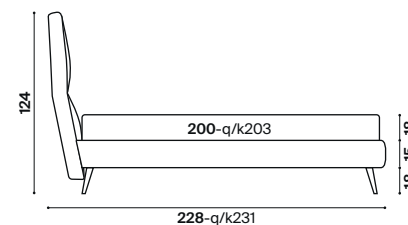

De-Light

h 15

design Ludovica+Roberto Palomba
con Matteo Bollati e Stefano Contini

1	letto De-Light matrimoniale 180x200 cm giroletto h. 15 piede PIE69Z	double bed De-Light 180x200 cm bedframe h. 15 legs PIE69Z	art. E03/001	cat. Must
2	rollò con cerniera e bordo rivestito da 90 cm	roll cushions with zip and piping 90 cm	art. E03/001	cat. Must
1	completo copripiumino matrimoniale 180 cm	duvet cover set for double bed 180 cm	art. B66/014	cat. Z
1	piumotto 230x140 cm gr. 120	padded throw 230x140 cm gr. 120	art. C10/006	cat. K
1	plaid Ribes 130x180 cm	plaid Ribes 130x180 cm	art. 516XFDC400001	
1	cuscinio 50x30 cm mod. B	cushion 50x30 cm mod. B	art. C10/006	cat. K
1	cuscinio 50x50 cm mod. B	cushion 50x50 cm mod. B	art. C10/006	cat. K
1	cuscinio 50x30 cm	cushion 50x30 cm	art. E52/004	cat. K
1	cuscinio 70x40 cm	cushion 70x40 cm	art. E52/004	cat. K