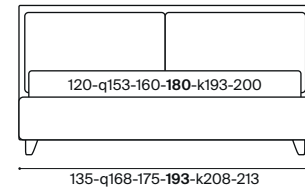

1	letto Attico matrimoniale 180x200 cm cuscini testiera giroletto h. 25 piede PIE4DV	double bed Attico 180x200 cm headboard cushions bedframe h. 25 legs PIE4DV	art. D71/011 art. E15/001	cat. Plus cat. D
1	completo copripiumino matrimoniale 180 cm	duvet cover set for double bed 180 cm	art. 991/018	cat. Y
1	piumotto 230x140 cm 120	padded throw 230x140 cm gr. 120	art. 969/054	cat. Must
1	plaid Colmar 130x180 cm	plaid Colmar 130x180 cm	art. 515XFDC400013	
1	cuscinio 50x50 cm finitura pinzata	cushion 50x50 cm gathered stitching	art. 969/054	cat. Must
1	cuscinio 50x30 cm mod. B bordo rivestito	cushion 50x30 cm mod. B piped edge	art. 969/024 art. 969/054	cat. Must cat. Must
1	cuscinio 50x50 cm finitura pinzata	cushion 50x50 cm gathered stitching	art. E15/001	cat. D