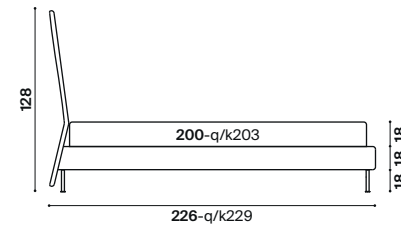

1	letto SP2802 Basso matrimoniale 180x200 cm	double bed SP2802 Basso 180x200 cm	art. 832/090	cat. E
	cuscini testiera	headboard cushions	art. D61/012	cat. K
	giroletto h. 18	bedframe h. 18		
	piede PIESPZ	legs PIESPZ		
2	rollò soft con cerniera da 90 cm	soft roll cushions with zip 90 cm	art. D61/012	cat. K
1	completo copripiumino matrimoniale 180 cm	duvet cover set for double bed 180 cm	art. B66/012	cat. Z
1	piumotto 230x140 cm gr. 120	padded throw 230x140 cm gr. 120	art. 969/054	cat. Must
1	cuscinio 50x30 cm	cushion 50x30 cm	art. 969/027	cat. Must
1	cuscinio 50x50 cm	cushion 50x50 cm	art. 969/027	cat. Must
2	cuscinio 70x40 cm finitura pinzata	cushions 70x40 cm gathered stitching	art. 969/054	cat. Must