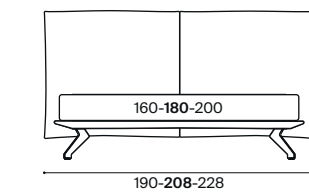

1	letto Logan matrimoniale 180x200 cm	double bed Logan 180x200 cm	art. E23/023	cat. Must
	giroletto h. 5	bed frame h. 5		
	piedi PIEBLH	legs PIEBLH	Black nichel	Black nichel
2	rollò soft con cerniera 90 cm	soft roll cushion with zip 90 cm	art. E23/023	cat. Must
1	piumotto 180x140 cm gr. 120	padded throw 180x140 cm gr. 120	art. 969/121	cat. Must
1	completo copripiumino matrimoniale 180 cm	duvet cover set for double bed 180 cm	art. B66/016	cat. Z
1	cuscinio 50x50 cm mod. B	cushion 50x50 cm mod. B	art. C10/007	cat. K
2	cuscinio 50x50 cm mod. B	cushion 50x50 cm mod. B	art. E11/009	cat. D