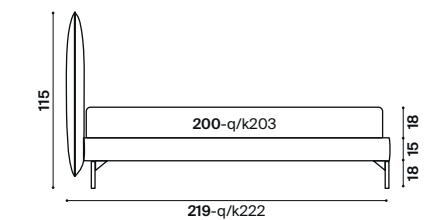

1	letto Opéra Fleur matrimoniale 180x200 cm giroletto h. 15 piede PIESTZ	double bed Opéra Fleur 180x200 cm bedframe h. 15 legs PIESTZ	art. D61/007	cat. K
2	rollò con cerniera e bordo rivestito da 90 cm	roll cushions with zip and piping 90 cm	art. 969/097	cat. Must
1	completo copripiumino matrimoniale 180 cm	duvet cover set for double bed 180 cm	art. B66/027	cat. Z
2	coprifedera con bordo rivestito	pillow case covers with piping	art. D61/007	cat. K
1	piumotto 230x140 cm 120 gr/m²	padded throw 230x140 cm gr. 120	art. 969/097	cat. Must
1	plaid Fraser 200x140 cm	plaid Fraser 200x140 cm	art. 515XGOC16003	
1	cuscinio 50x30 cm mod. B	cushion 50x30 cm mod. B	art. 969/016	cat. Must
1	cuscinio 50x30 cm finitura pinzata	cushion 50x30 cm gathered stitching	art. 969/097	cat. Must
1	cuscinio 70x40 cm	cushion 70x40 cm	art. E57/030	cat. K