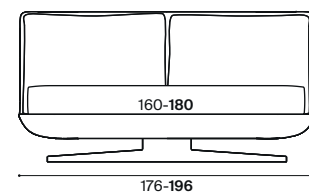

1	letto Biggie matrimoniale 180x200 cm giroletto h. 18 piede PIE8BB180	double bed Biggie 180x200 cm bedframe h. 18 legs PIE8BB180	art. E05/011	cat. Must
1	completo copripiumino matrimoniale 180 cm	duvet cover set for double bed 180 cm	art. B66/014	cat. Z
2	coprifedera con bordo rivestito	pillow case covers with piping	art. B66/014	cat. Z
1	piumotto 230x140 cm 120 gr/m²	padded throw 230x140 cm gr. 120	art. C10/007	cat. K
2	cuscini 50x30 cm mod. B	cushions 50x30 cm mod. B	art. E05/011	cat. Must