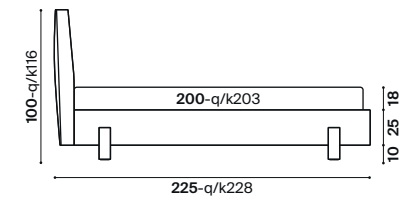

Book

h 25

design
Matteo Ragni

1	letto Book matrimoniale 180x200 cm folder giroletto h. 25 piede PIE5BZ	double bed Book 180x200 cm folder bedframe h. 25 legs PIE5BZ	art. E45/812	cat. K
2	rollò con cerniera da 90 cm finitura taglio vivo	roll cushions with zip 90 cm raw edges	art. E51/001	cat. Plus
1	completo copripiumino matrimoniale 180 cm	duvet cover set for double bed 180 cm	art. B66/012	cat. Z
1	piumotto 230x140 cm gr. 120	padded throw 230x140 cm gr. 120	art. 969/054	cat. Must
1	plaid Fraser 200x140 cm	plaid Fraser 200x140 cm	art. 515XGOC160002	
1	cuscinio 50x30 cm finitura taglio vivo	cushion 50x30 cm raw edges	art. E51/001	cat. Plus
1	cuscinio 50x30 cm mod. B	cushion 50x30 cm mod. B	art. 969/031	cat. Must
2	cuscini 70x40 cm	cushions 70x40 cm	art. E45/812	cat. K