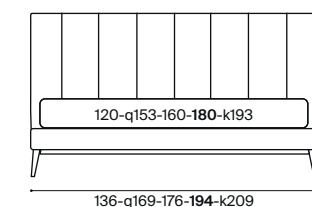

1	letto Thomas matrimoniale 180x200 cm giroletto h. 14 piede PIEMAX...Z	double bed Thomas 180x200 cm bedframe h. 14 legs PIEMAX...Z	art. C10/002	cat. K
1	completo copripiumino matrimoniale 180 cm	duvet cover set for double bed 180 cm	art. B66/009	cat. Z
1	piumotto 230x140 cm gr. 120	padded throw 230x140 cm gr. 120	art. C10/002	cat. K
1	plaid Fraser 200x140 cm	plaid Fraser 200x140 cm	art. 515XGOC160002	
1	cuscinio 70x40 cm mod. B	cushion 70x40 cm mod. B	art. C10/002	cat. K
1	cuscinio 50x30 cm	cushion 50x30 cm	art. E26/007	cat. Must
1	cuscinio 50x30 cm mod. B	cushion 50x30 cm mod. B	art. 969/031	cat. B
1	cuscinio 50x50 cm	cushion 50x50 cm	art. E57/001	cat. K