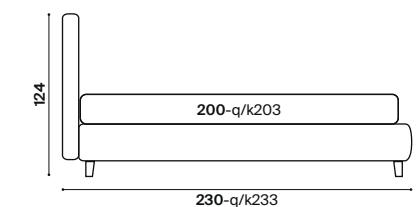

1	letto Tommy matrimoniale 180x200 cm giroletto h. 25 piede PIE38V	double bed Tommy 180x200 cm bedframe h. 25 legs PIE38V	art. 843/006	cat. Luxury
2	rollò con cerniera da 90 cm	roll cushions with zip 90 cm	art. 843/006	cat. Luxury
1	completo copripiumino matrimoniale 180 cm	duvet cover set for double bed 180 cm	art. B66/003	cat. Z
1	piumotto 230x140 cm gr. 120	padded throw 230x140 cm gr. 120	art. 969/031	cat. Must
1	plaid Colmar 130x180 cm	plaid Colmar 130x180 cm	art. 515XFD400001	
2	cuscinio 50x30 cm Mod. B	cushions 50x30 cm mod. B	art. 969/031	cat. Must
2	cuscinio 70x40 cm	cushions 70x40 cm	art. E57/030	cat. K