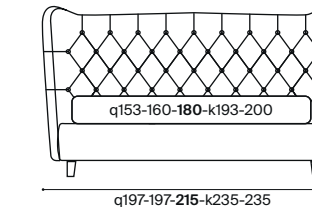

1	letto Tommy matrimoniale 180x200 cm giroletto h. 25 piede PIE38V	double bed Tommy 180x200 cm bedframe h. 25 legs PIE38V	art. 843/006	cat. Luxury
2	rollò con cerniera da 90 cm	roll cushions with zip 90 cm	art. 843/006	cat. Luxury
1	completo copripiumino matrimoniale 180 cm	duvet cover set for double bed 180 cm	art. B66/003	cat. Z
1	piumotto 230x140 cm gr. 120	padded throw 230x140 cm gr. 120	art. 969/031	cat. Must
1	plaid Colmar 130x180 cm	plaid Colmar 130x180 cm	art. 515XFD400001	
2	cuscinio 50x30 cm Mod. B	cushions 50x30 cm mod. B	art. 969/031	cat. Must
2	cuscinio 70x40 cm	cushions 70x40 cm	art. E57/030	cat. K