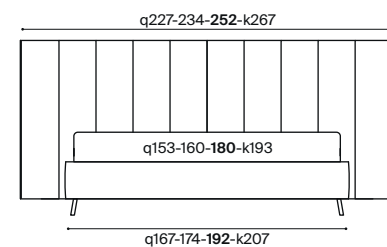

1	letto Opéra matrimoniale 180x200 cm giroletto h. 25 piede PIE45Z	double bed Opéra 180x200 cm bedframe h. 25 legs PIE45Z	art. E45/023	cat. K
2	rollò con cerniera da 90 cm	roll cushions with zip 90 cm	art. E45/114	cat. K
1	completo copripiumino matrimoniale 180 cm	duvet cover set for double bed 180 cm	art. 990/002	cat. Y
1	piumotto 230x140 cm 120 gr/m²	padded throw 230x140 cm gr. 120	art. 969/033	cat. Must
1	plaid Ribes 130x180 cm	plaid Ribes 130x180 cm	art. 516XFDC400005	
1	cuscinio 50x30 cm finitura pinzata	cushion 50x30 cm gathered stitching	art. E45/023	cat. K
1	cuscinio 50x30 cm mod. B	cushion 50x30 cm mod. B	art. E60/001	cat. K
1	cuscinio 50x50 cm finitura pinzata	cushion 50x50 cm gathered stitching	art. 969/054	cat. Must