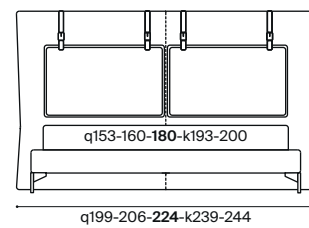

1	letto SP2802 Belt Basso matrimoniale 180x200 cm	double bed SP2802 Belt Basso 180x200 cm	art. D61/001	cat. K
	cinghie	belt	art. 906/100	cat. E
	giroletto h. 18	bedframe h. 18		
	piede PIESQH	legs PIESQH		
1	completo copripiumino matrimoniale 180 cm	duvet cover set for double bed 180 cm	art. B66/001	cat. Z
1	piumotto 230x140 cm 120 gr/m²	padded throw 230x140 cm 120 gr/m²	art. D61/004	cat. K
1	cuscinio 50x50 cm con cucitura pinzata	cushion 50x50 cm with gathered stitching	art. C10/011	cat. K
1	cuscinio 50x30 cm con cucitura pinzata	cushion 50x30 cm with gathered stitching	art. D61/001	cat. K
1	cuscinio 70x40 cm con cucitura pinzata	cushion 70x40 cm with gathered stitching	art. C10/002	cat. K
1	cuscinio 70x40 cm mod. B	cushion 70x40 cm mod. B	art. C10/001	cat. K