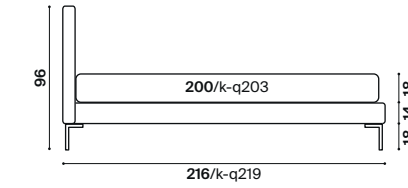

1	letto Max matrimoniale 180x200 cm giroletto h. 14 piede PIE61L	double bed Max 180x200 cm bedframe h. 14 legs PIE61L	art. E48/002	cat. Must
2	rollò con cerniera e bordo rivestito da 90 cm bordo rivestito	roll cushions with zip and piping 90 cm piped edge	art. E48/002 art. 969/033	cat. Must cat. Must
1	completo copripiumino matrimoniale 180 cm double	duvet cover set for double bed 180 cm double	art. 990/004 art. 990/034	cat. Y cat. Y
1	piumotto 230x140 cm 120 gr/m²	padded throw 230x140 cm gr. 120	art. 969/033	cat. Must
1	plaid Ribes 130x180 cm	plaid Ribes 130x180 cm	art. 516XFDC400001	
1	cuscinò 50x50 cm mod. B	cushion 50x50 cm mod. B	art. E48/002	cat. Must
1	cuscinò 50x30 cm finitura pinzata	cushion 50x30 cm gathered stitching	art. D61/001	cat. K
1	cuscinò 70x40 cm mod. B	cushion 70x40 cm mod. B	art. 969/033	cat. Must