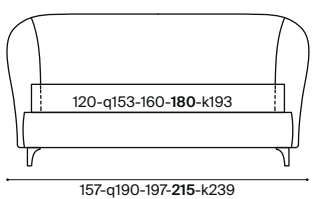

1	letto Carnaby Street matrimoniale 180x200 cm giroletto h. 25 fascia testiera canneté piede PIE41V	double bed Carnaby Street 180x200 cm bedframe h. 25 headboard band canneté legs PIE41V	art. E46/003 art. NC7/101	cat. K
2	rollò con cerniera da 80 cm	roll cushions with zip 80 cm	art. E46/003	cat. K
1	completo copripiumino matrimoniale 180 cm	duvet cover set for double bed 180 cm	art. B66/003	cat. Z
1	piumotto 230x140 cm 120 gr/m²	padded throw 230x140 cm gr. 120	art. 969/033	cat. Must
1	plaid Ribes 130x180 cm	plaid Ribes 130x180 cm	art. 516XFDC400002	
1	cuscinio 50x30 cm mod. B	cushion 50x30 cm mod. B	art. 969/033	cat. Must
1	cuscinio 50x50 cm	cushion 50x50 cm	art. E46/003	cat. K
1	cuscinio 70x40 cm	cushion 70x40 cm	art. E46/003	cat. K