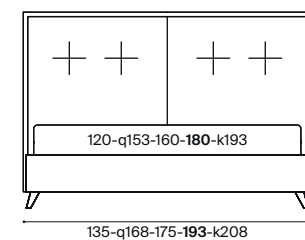

1	letto Venus Lab matrimoniale 180x200 cm giroletto h. 25 piede PIE38V	double bed Venus Lab 180x200 cm bedframe h. 25 legs PIE38V	art. E03/000	cat. Must
2	rollò con cerniera da 90 cm	roll cushions with zip 90 cm	art. E03/000	cat. Must
1	completo copripiumino matrimoniale 180 cm	duvet cover set for double bed 180 cm	art. B66/002	cat. Z
1	piumotto 230x140 cm gr. 120	padded throw 230x140 cm gr. 120	art. D78/011	cat. D
1	plaid Ribes 130x180 cm	plaid Ribes 130x180 cm	art. 516XFDC400001	
2	cuscini 70x40 cm	cushions 70x40 cm	art. E58/002	cat. K
1	cuscinio 50x30 cm	cushion 50x30 cm	art. E23/025	cat. Must