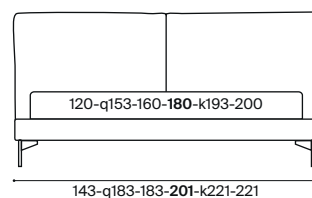

1	letto Ada matrimoniale 180x200 cm giroletto h. 14 piede PIESTD	double bed Ada 180x200 cm bedframe h. 14 legs PIESTD	art. D78/011	cat. Must
1	completo copripiumino matrimoniale 180 cm	duvet cover set for double bed 180 cm	art. B66/014	cat. Z
1	piumotto 230x140 cm 120 gr/m²	padded throw 230x140 cm 120 gr/m²	art. A64/033	cat. Must
1	cuscinio 50x30 cm mod. B	cushion 50x30 cm mod. B	art. 969/019	cat. Must
1	cuscinio 45x45 cm mod. B	cushion 45x45 cm mod. B	art. C10/010	cat. K
1	cuscinio 50x50 cm cucitura pinzata	cushion 50x50 cm gathered stitching	art. 969/016	cat. Must