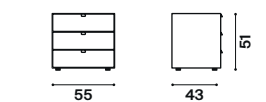

comodino
nightstand

comodino
nightstand

comodino
nightstand

schneide technische data sheets

Academy Piuma

h 28

design
R&D Twils

1	letto Academy piuma matrimoniale 180x200 cm giroletto h. 28 piede PIEIPV	double bed Academy Piuma 180x200 cm bedframe h. 28 legs PIEIPV	art. D57/003	cat. D
2	rollò soft con cerniera da 90 cm	soft roll cushions with zip 90 cm	art. 679/031	cat. D
1	completo copripiumino matrimoniale 180 cm	duvet cover set for double bed 180 cm	art. 991/024	cat. Y
1	plaid Avaton 130x180 cm	plaid Avaton 130x180 cm	art. 515XFDC500008	
2	cuscini 70x40 cm finitura pinzata	cushions 70x40 cm gathered stitching	art. 679/031	cat. D
1	cuscinio 50x50 cm mod. B	cushion 50x50 cm mod. B	art. 969/029	cat. Must
	bordo rivestito	piped edge	art. 969/016	cat. Must