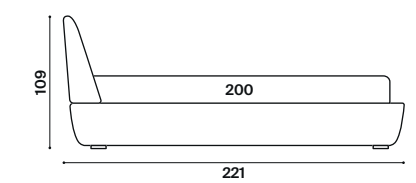

1	letto Ekeko Plus matrimoniale 180x200 cm giroletto h. 28 Box piede PIE16W	double bed Ekeko Plus 180x200 cm bedframe h. 28 Box legs PIE16W	art. E07/015	cat. Must
1	completo copripiumino matrimoniale 180 cm	duvet cover set for double bed 180 cm	art. B66/016	cat. Z
1	piumotto 230x140 cm 120 gr/m²	padded throw 230x140 cm 120 gr/m²	art. C10/008	cat. K
1	cuscinio 70x40 cm mod. B	cushion 70x40 cm mod. B	art. 969/070	cat. Must