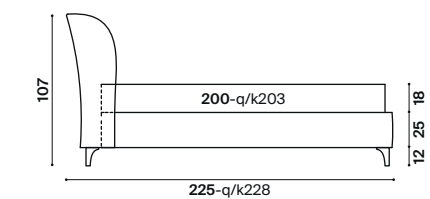

1	letto Carnaby Street matrimoniale 180x200 cm giroletto h. 25 fascia testiera canneté piede PIE41V	double bed Carnaby Street 180x200 cm bedframe h. 25 headboard band canneté legs PIE41V	art. E46/003 art. NC7/101	cat. K
2	rollò con cerniera da 80 cm	roll cushions with zip 80 cm	art. E46/003	cat. K
1	completo copripiumino matrimoniale 180 cm	duvet cover set for double bed 180 cm	art. B66/003	cat. Z
1	piumotto 230x140 cm 120 gr/m²	padded throw 230x140 cm gr. 120	art. 969/033	cat. Must
1	plaid Ribes 130x180 cm	plaid Ribes 130x180 cm	art. 516XFDC400002	
1	cuscinio 50x30 cm mod. B	cushion 50x30 cm mod. B	art. 969/033	cat. Must
1	cuscinio 50x50 cm	cushion 50x50 cm	art. E46/003	cat. K
1	cuscinio 70x40 cm	cushion 70x40 cm	art. E46/003	cat. K