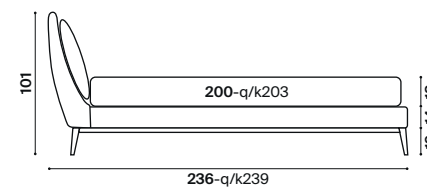

1	letto Attico matrimoniale 180x200 cm giroletto h. 14 piede PIEMAXZ	double bed Attico 180x200 cm bedframe h. 14 legs PIEMAXZ	art. E45/023	cat. K
1	completo copripiumino matrimoniale 180 cm	duvet cover set for double bed 180 cm	art. B66/016	cat. Z
1	piumotto 230x140 cm 120 gr/m²	padded throw 230x140 cm 120 gr/m²	art. 969/097	cat. Must
1	cuscinio 50x50 cm mod. B	cushion 50x50 cm mod. B	art. D75/001	cat. Must
1	cuscinio 50x50 cm mod. B bordo rivestito	cushion 50x50 cm mod. B piped edge	art. 969/097 art. C10/008	cat. Must cat. K
1	cuscinio 50x50 cm mod. B	cushion 50x50 cm mod. B	art. C10/012	cat. K
1	cuscinio 50x50 cm mod. B	cushion 50x50 cm mod. B	art. E45/023	cat. K