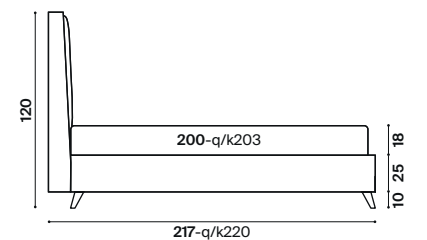

Venus Lab

h 25

design
R&D Twils

1	letto Venus Lab matrimoniale 180x200 cm giroletto h. 25 piede PIE38V	double bed Venus Lab 180x200 cm bedframe h. 25 legs PIE38V	art. E03/000	cat. Must
2	rollò con cerniera da 90 cm	roll cushions with zip 90 cm	art. E03/000	cat. Must
1	completo copripiumino matrimoniale 180 cm	duvet cover set for double bed 180 cm	art. B66/002	cat. Z
1	piumotto 230x140 cm gr. 120	padded throw 230x140 cm gr. 120	art. D78/011	cat. D
1	plaid Ribes 130x180 cm	plaid Ribes 130x180 cm	art. 516XFDC400001	
2	cuscini 70x40 cm	cushions 70x40 cm	art. E58/002	cat. K
1	cuscinio 50x30 cm	cushion 50x30 cm	art. E23/025	cat. Must