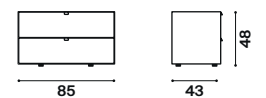

comodino
nightstand

comodino
nightstand

comodino
nightstand

schneide technische data sheets

Academy Piuma

h 28

design
R&D Twils

1	letto Academy piuma matrimoniale 180x200 cm giroletto h. 28 piede PIEIPV	double bed Academy Piuma 180x200 cm bedframe h. 28 legs PIEIPV	art. D57/003	cat. D
2	rollò soft con cerniera da 90 cm	soft roll cushions with zip 90 cm	art. 679/031	cat. D
1	completo copripiumino matrimoniale 180 cm	duvet cover set for double bed 180 cm	art. 991/024	cat. Y
1	plaid Avaton 130x180 cm	plaid Avaton 130x180 cm	art. 515XFDC500008	
2	cuscini 70x40 cm finitura pinzata	cushions 70x40 cm gathered stitching	art. 679/031	cat. D
1	cuscinio 50x50 cm mod. B	cushion 50x50 cm mod. B	art. 969/029	cat. Must
	bordo rivestito	piped edge	art. 969/016	cat. Must