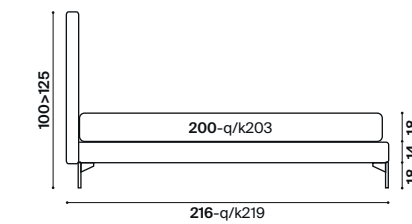

1	letto Max Capitone Basso Soft matrimoniale 180x200 cm giroletto h. 14 chiodato piede PIESTH	double bed Max Capitone Basso Soft 180x200 cm bedframe h. 14 legs PIESTH	art. 832/402	cat. E
1	completo copripiumino matrimoniale 180 cm	duvet cover set for double bed 180 cm	art. D70/003	cat. Z
1	piumotto 230x140 cm 120 gr/m²	padded throw 230x140 cm 120 gr/m²	art. A64/024	cat. Must
1	cuscinio 50x50 cm con cucitura pinzata	cushion 50x50 cm with gathered stitching	art. C10/010	cat. K
1	cuscinio 50x50 cm mod. B bordo rivestito	cushion 50x50 cm mod. B piped edge	art. C10/010 art. C10/006	cat. K cat. K
1	cuscinio 50x30 cm con cucitura pinzata	cushion 50x30 cm with gathered stitching	art. C10/023	cat. K