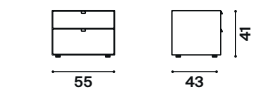

comodino
nightstand