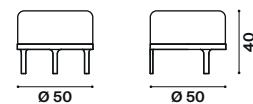

Clove Decor

design
Silvia Prevedello

Ø 65	h 40
Ø 80	
Ø 100	

Condé

design
Silvia Prevedello

Rotondo Soft
pouf footstool

Clove
pouf footstool

Simplit
tavolino coffee table