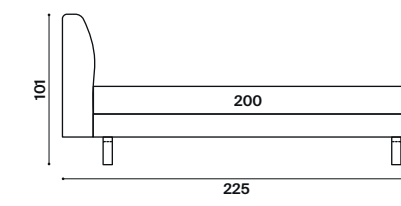

1	letto èS. Heaven matrimoniale 180x200 cm	double bed èS. Heaven 180x200 cm	art. E50/017	cat. Must
	bordo	pipied edge	art. 679/034	cat. D
	giroletto h. 14	bedframe h. 14		
	piede PIE6EB.M	legs PIE6EB.M		
1	completo copripiumino matrimoniale 180 cm	duvet cover set for double bed 180 cm	art. B66/016	cat. Z
2	coprifedera con bordo rivestito	pillow case covers with piping	art. B66/016	cat. Z
1	plaid Fraser 200x140 cm	plaid Fraser 200x140 cm	art. 515XGOC160004	
1	cuscinio 50x50 cm mod. B	cushion 50x50 cm mod. B	art. E50/017	cat. Must
	bordo rivestito	pipied edge	art. 969/026	cat. Must
1	cuscinio 50x30 cm finitura pinzata	cushion 50x30 cm gathered stitching	art. E50/017	cat. Must
1	cuscinio 70x40 cm	cushion 70x40 cm	art. 969/026	cat. Must