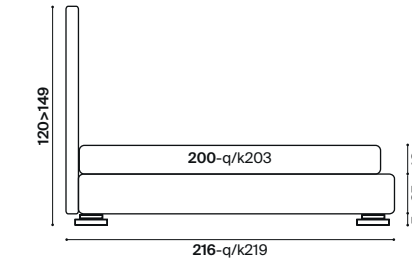

1	letto Max Alto Capitone Soft matrimoniale 180x200 cm giroletto h. 25 piede PIE26V	Double bed Max Alto Capitone Soft 180x200 cm bedframe h.28 legs PIE26V	art. C10/001	cat. K
2	rollò con cerniera e bordo rivestito da 90 cm	roll cushions with zip and piping 90 cm	art. C10/001	cat. K
1	completo copripiumino matrimoniale 180 cm	duvet cover set for double bed 180 cm	art. B66/014	cat. Z
2	coprifedera con bordo rivestito	pillow case covers with piping	art. B66/014	cat. Z
1	piumotto 230x140 cm gr. 120	padded throw 230x140 cm gr. 120	art. C10/006	cat. K
1	plaid Avalon 130x180 cm	plaid Avalon 130x180 cm	art. 515XFDC500008	
1	cuscinio 50x30 cm	cushion 50x30 cm	art. C10/001	cat. K
1	cuscinio 70x40 cm	cushion 70x40 cm	art. C10/006	cat. K