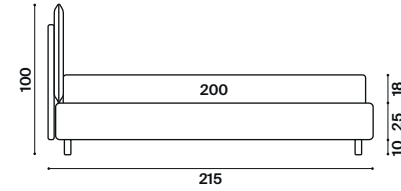

Frick

h 25

design
Meneghello Paoletti Associati

1	letto Frick Basso matrimoniale 180x200 cm giroletto h. 25 pannello con bordo rivestito piede PIE3CH	double bed Frick Basso 180x200 cm bedframe h. 25 panel with piped edge legs PIE3CH	art. E07/014	cat. Must
1	completo copripiumino matrimoniale 180 cm	duvet cover set for double bed 180 cm	art. 991/032	cat. Y
1	piumotto 230x140 cm 120 gr/m²	padded throw 230x140 cm 120 gr/m²	art. C10/023	cat. K
1	cuscinio 50x30 cm mod. B	cushion 50x30 cm mod. B	art. D75/001	cat. Must
1	cuscinio 50x30 cm mod. B	cushion 50x30 cm mod. B	art. 969/098	cat. Must
1	cuscinio 50x50 cm mod. B	cushion 50x50 cm mod. B	art. 969/062	cat. Must