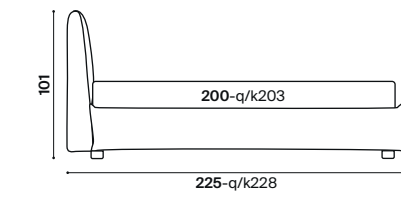

Ada

h 28

design
R&D Twils

1	letto Ada matrimoniale 180x200 cm giroletto h. 28 piede PIE2PV	double bed Ada 180x200 cm bedframe h. 28 legs PIE2PV	art. E04/031	cat. Must
2	rollò soft con cerniera da 90 cm	soft roll cushions with zip 90 cm	art. E04/031	cat. Must
1	completo copripiumino matrimoniale 180 cm	duvet cover set for double bed 180 cm	art. B66/005	cat. Z
1	piumotto 230x140 cm gr. 120	padded throw 230x140 cm gr. 120	art. 969/028	cat. Must
1	plaid Ribes 130x180 cm	plaid Ribes 130x180 cm	art. 516XFDC400001	
1	cuscinio 50x30 cm Mod. B	cushion 50x30 cm Mod. B	art. E16/003	cat. Must
2	cuscinio 70x40 cm finitura pinzata	cushions 70x40 cm gathered stitching	art. E04/031	cat. Must
2	cuscinio 50x50 cm finitura pinzata	cushions 50x50 cm gathered stitching	art. 969/028	cat. Must