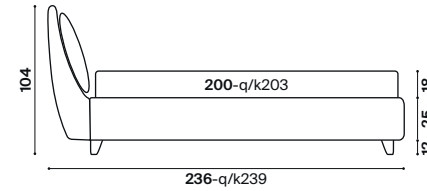

1	letto Attico matrimoniale 180x200 cm cuscini testiera giroletto h. 25 piede PIE4DV	double bed Attico 180x200 cm headboard cushions bedframe h. 25 legs PIE4DV	art. D71/011 art. E15/001	cat. Plus cat. D
1	completo copripiumino matrimoniale 180 cm	duvet cover set for double bed 180 cm	art. 991/018	cat. Y
1	piumotto 230x140 cm 120	padded throw 230x140 cm gr. 120	art. 969/054	cat. Must
1	plaid Colmar 130x180 cm	plaid Colmar 130x180 cm	art. 515XFDC400013	
1	cuscinio 50x50 cm finitura pinzata	cushion 50x50 cm gathered stitching	art. 969/054	cat. Must
1	cuscinio 50x30 cm mod. B bordo rivestito	cushion 50x30 cm mod. B piped edge	art. 969/024 art. 969/054	cat. Must cat. Must
1	cuscinio 50x50 cm finitura pinzata	cushion 50x50 cm gathered stitching	art. E15/001	cat. D