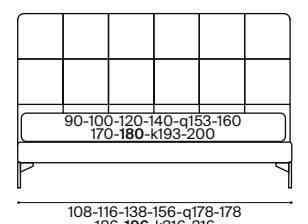

1	letto Max Capitone Basso Soft matrimoniale 180x200 cm giroletto h. 14 chiodato piede PIESTH	double bed Max Capitone Basso Soft 180x200 cm bedframe h. 14 legs PIESTH	art. 832/402	cat. E
1	completo copripiumino matrimoniale 180 cm	duvet cover set for double bed 180 cm	art. D70/003	cat. Z
1	piumotto 230x140 cm 120 gr/m²	padded throw 230x140 cm 120 gr/m²	art. A64/024	cat. Must
1	cuscinio 50x50 cm con cucitura pinzata	cushion 50x50 cm with gathered stitching	art. C10/010	cat. K
1	cuscinio 50x50 cm mod. B bordo rivestito	cushion 50x50 cm mod. B piped edge	art. C10/010 art. C10/006	cat. K cat. K
1	cuscinio 50x30 cm con cucitura pinzata	cushion 50x30 cm with gathered stitching	art. C10/023	cat. K