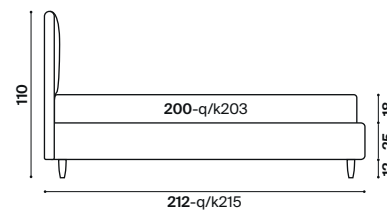

1	letto Dread matrimoniale 180x200 cm giroletto h. 25 piede PIE40L	double bed Dread 180x200 cm bedframe h. 25 legs PIE40L	art. E05/006	cat. Must
1	completo copripiumino matrimoniale 180 cm	duvet cover set for double bed 180 cm	art. B66/001	cat. Z
1	piumotto 230x140 cm 120 gr/m²	padded throw 230x140 cm 120 gr/m²	art. B66/001	cat. Z
1	cuscinio 50x30 cm mod. B	cushion 50x30 cm mod. B	art. D75/001	cat. K
1	cuscinio 45x45 cm mod. B	cushion 45x45 cm mod. B	art. C10/010	cat. K
1	cuscinio 50x50 cm mod. B	cushion 50x50 cm mod. B	art. 969/037	cat. Must
1	cuscinio 70x40 cm con cucitura pinzata	cushion 70x40 cm with gathered stitching	art. C10/008	cat. K