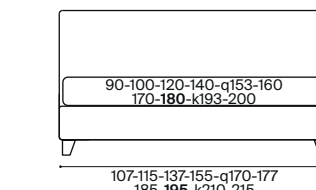

1	letto Max matrimoniale 180x200 cm giroletto h. 25 piede PIE41Z	double bed Max 180x200 cm bedframe h. 25 legs PIE41Z	art. E06/021	cat. Must
2	rollò con cerniera da 90 cm	roll cushions with zip 90 cm	art. E06/021	cat. Must
1	completo copripiumino matrimoniale 180 cm	duvet cover set for double bed 180 cm	art. B66/002	cat. Z
2	coprifedera con bordo rivestito	pillow case covers with piping	art. B66/002	cat. Z
1	piumotto 230x140 cm gr. 120	padded throw 230x140 cm gr. 120	art. A64/006	cat. Must
1	plaid Ribes 130x180 cm	plaid Ribes 130x180 cm	art. 516XFDC400002	
1	cuscinò 50x50 cm mod. B	cushion 50x50 cm mod. B	art. C10/006	cat. K
1	cuscinò 70x40 cm mod. B	cushion 70x40 cm mod. B	art. E06/021	cat. Must
1	bordo rivestito	piped edge	art. 969/031	cat. Must
1	cuscinò 50x30 cm mod. B	cushion 50x30 cm mod. B	art. 969/031	cat. Must