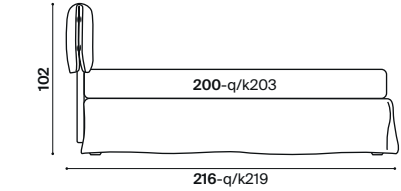

Giselle

h 25

design
R&D Twils

1	letto Giselle matrimoniale 180x200 cm giroletto con gonna	double bed Giselle 180x200 cm bedframe with valance	art. A64/037	cat. Must
2	rollò soft con cerniera e cucitura pinzata da 90 cm	roll cushion with zip and gathered stitching 90 cm	art. A64/037	cat. Must
1	completo copripiumino matrimoniale 180 cm	duvet cover set for double bed 180 cm	art. B66/001	cat. Z
2	coprifedera con bordo rivestito	pillow case cover with piped edge	art. D78/012	cat. D
1	copriletto liscio matrimoniale 180 cm	bedspread for double bed 180 cm	art. D78/012	cat. D
1	cuscinio 50x30 cm mod. B	cushion 50x30 cm mod. B	art. 969/035	cat. Must
1	cuscinio 50x50 cm mod. L	cushion 50x50 cm mod. L	art. A64/037	cat. Must
1	cuscinio 70x40 cm mod. B	cushion 70x40 cm mod. B	art. A64/037	cat. Must