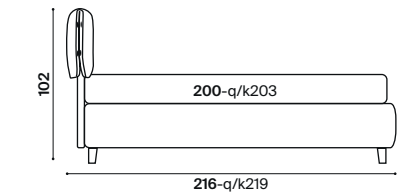

Giselle

h 25

design
R&D Twils

1	letto Giselle matrimoniale 180x200 cm giroletto h. 25 piede PIE38V	double bed Giselle 180x200 cm bedframe h. 25 legs PIE38V	art. A64/037	cat. Must
1	completo lenzuola matrimoniale 180 cm	bed linen set for double bed 180 cm	art. B66/001	cat. Z
2	coprifedera con bordo rivestito	pillow case cover with piped edge	art. D78/012	cat. D
1	piumotto 230x140 cm 120 gr/m²	padded throw 230x140 cm 120 gr/m²	art. D69/002	cat. Z
1	copriletto liscio matrimoniale 180 cm	bedspread for double bed 180 cm	art. D78/012	cat. D
1	cuscinio 50x50 cm mod. B	cushion 50x50 cm mod. B	art. 969/035	cat. Must
1	cuscinio 70x40 cm mod. B	cushion 70x40 cm mod. B	art. A64/029	cat. Must