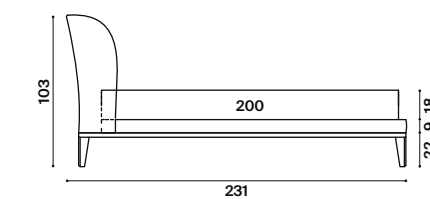

Carnaby Wood

h 9

design
Studio Balutto Associati

1	letto Carnaby Wood matrimoniale 180x200 cm pedana legno	double bed Carnaby Wood 180x200 cm wooden frame	art. B14/003	cat. Plus
1	completo copripiumino matrimoniale 180 cm	duvet cover set for double bed 180 cm	art. D69/001	cat. Z
2	rollò con cerniera e bordo rivestito da 85 cm	roll cushion with zip and piping 85 cm	art. B14/003	cat. Plus
1	piumotto 230x140 cm 120 gr/m ²	padded throw 230x140 cm 120 gr/m ²	art. 969/050	cat. Must
1	cuscinio 60x60 cm con cucitura pinzata	cushion 60x60 cm with gathered stitching	art. C10/020	cat. K
1	cuscinio 50x50 cm con cucitura pinzata	cushion 50x50 cm with gathered stitching	art. E54/011	cat. K