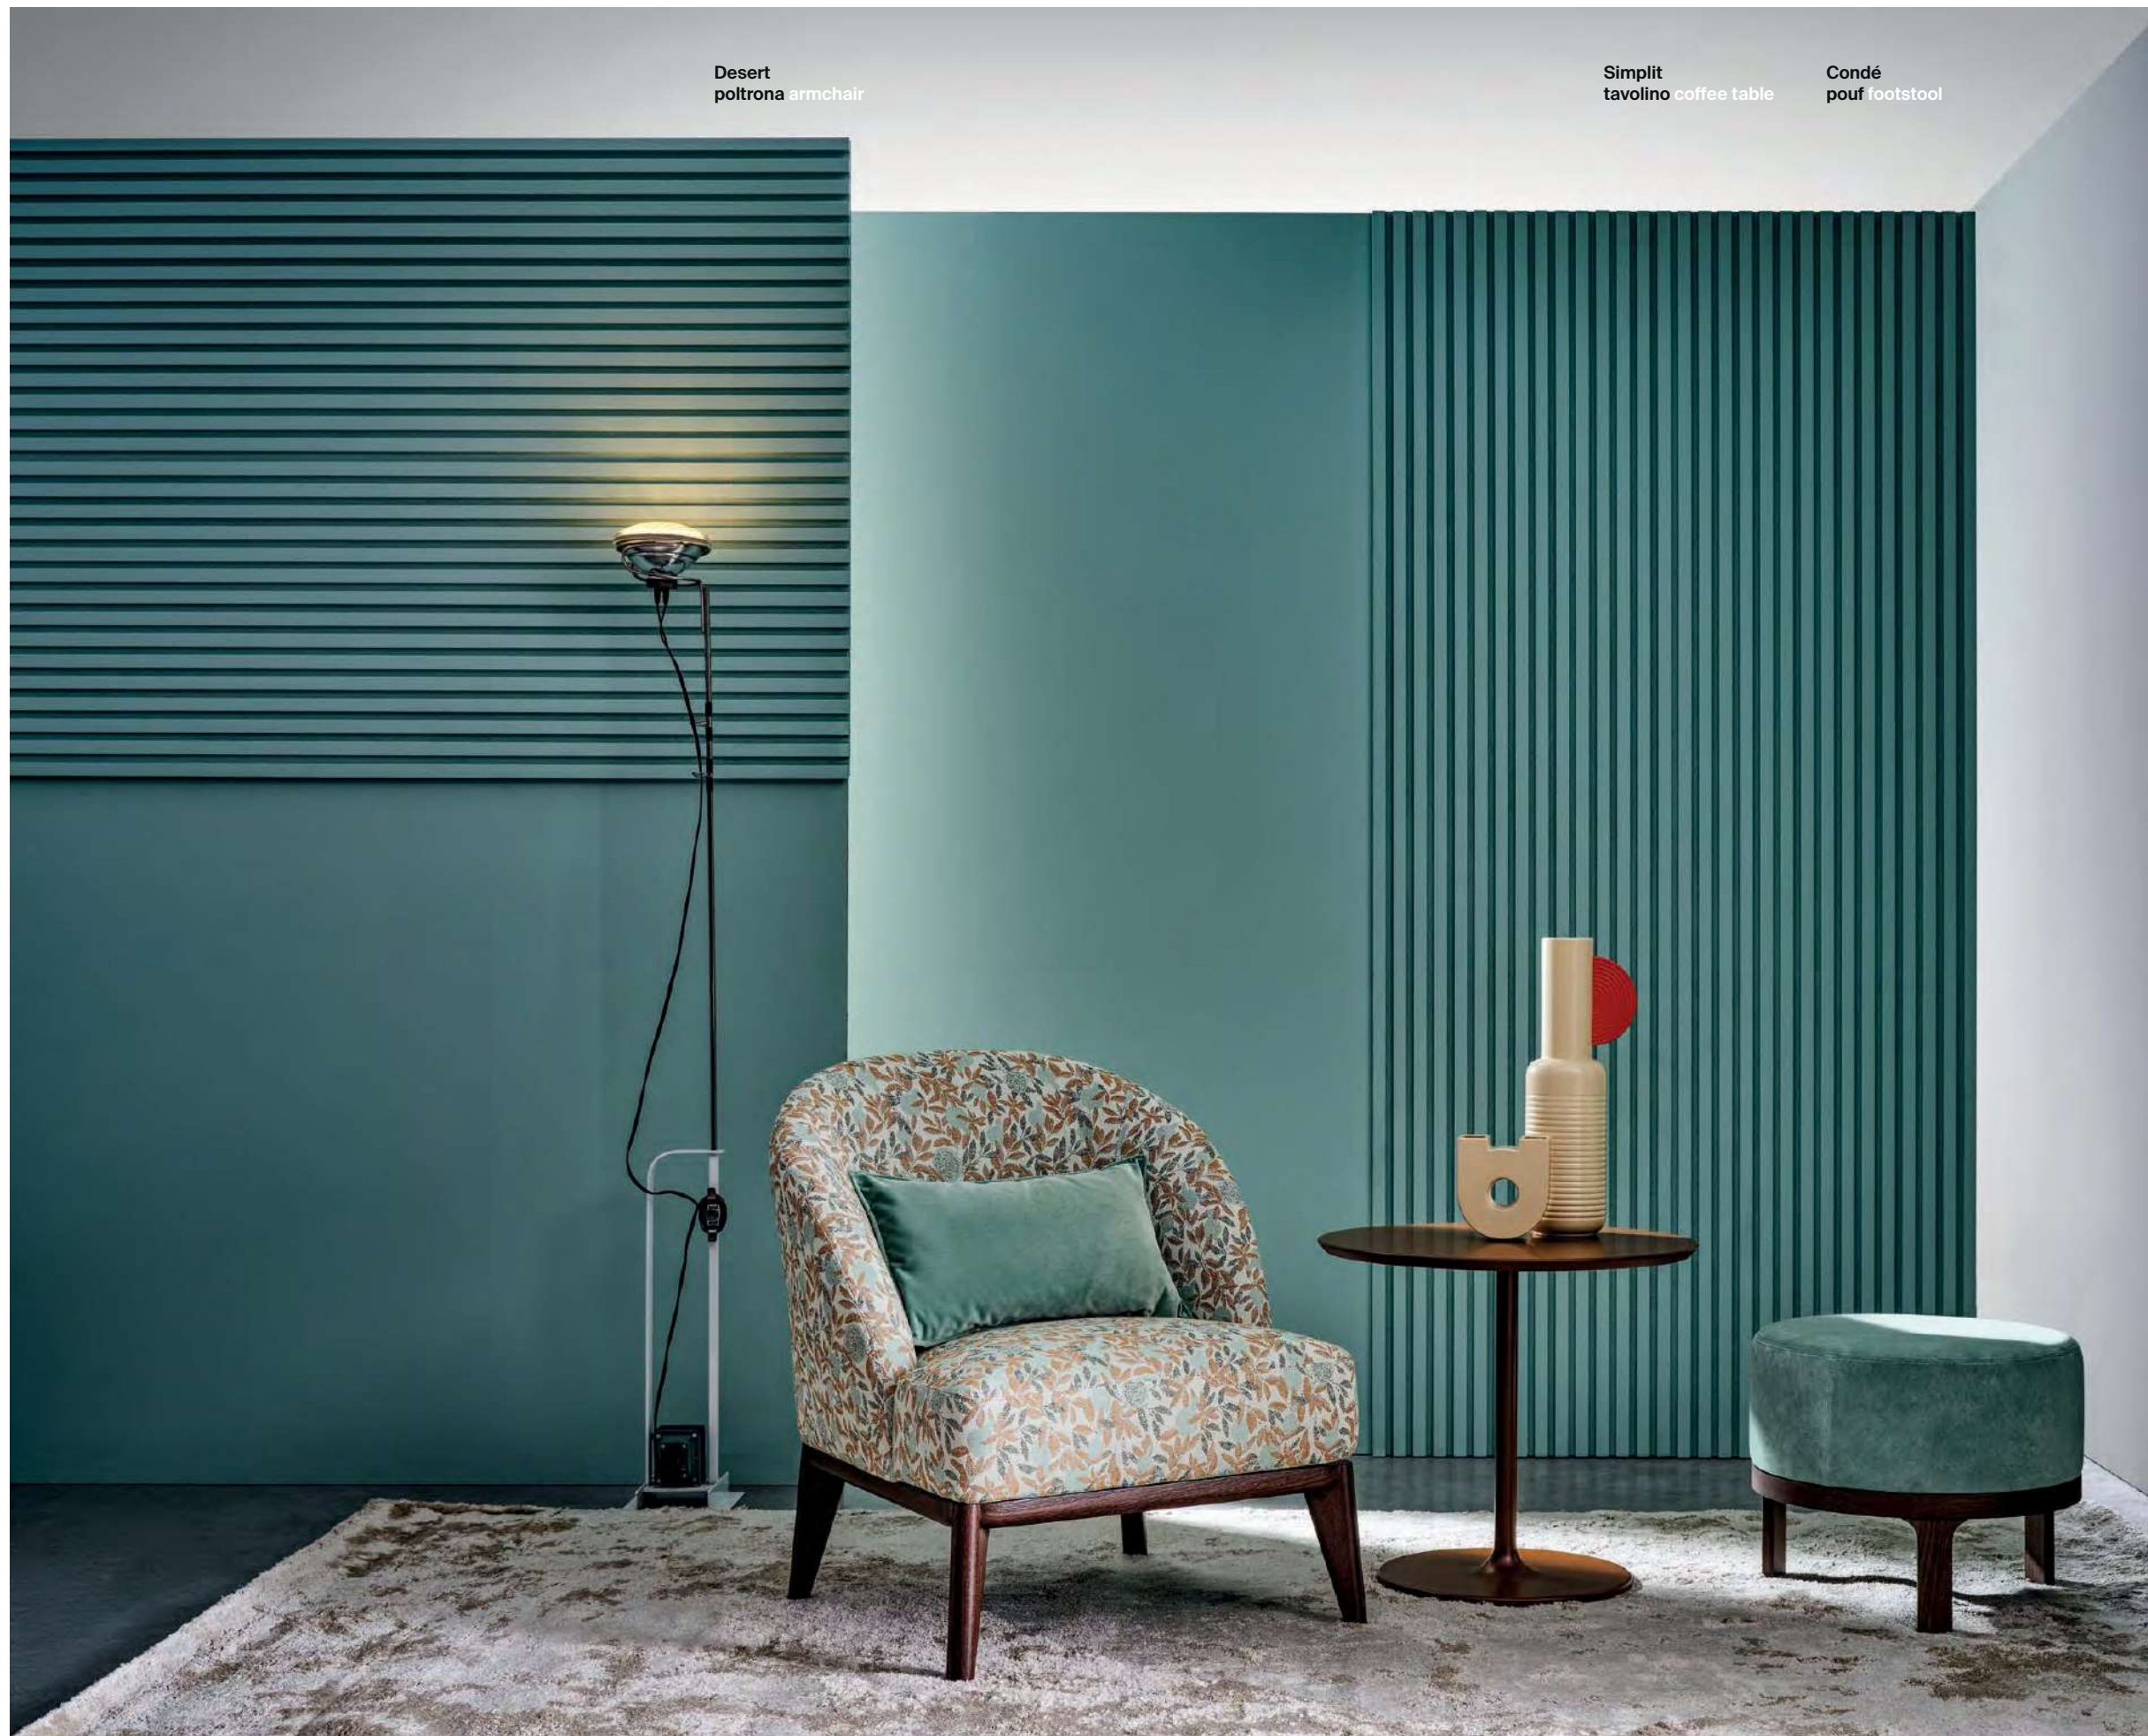

Desert è una poltroncina dalle dimensioni contenute, ideale per la camera da letto. La base in legno aggiunge eleganza anche al pouf Condé, da abbinare al tavolino Simplit disponibile in molti colori diversi.

Desert is an unintrusive armchair that's ideal for any bedroom. The wooden base also adds a touch of elegance to the Condé pouf, which can be combined with the Simplit coffee table available in a wide variety of colours.

Desert
poltrona armchair

Simplit
tavolino coffee table

Condé
pouf footstool