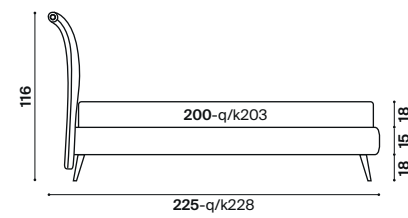

1	letto Sail matrimoniale 180x200 cm giroletto h. 15 piede PIE69Z	double bed Sail 180x200 cm bedframe h. 15 legs PIE69Z	art. D71/005	cat. Plus
2	rollò con cerniera da 90 cm	roll cushions with zip 90 cm	art. D71/005	cat. Plus
1	completo copripiumino matrimoniale 180 cm	duvet cover set for double bed 180 cm	art. B66/003	cat. Z
1	plaid Colmar 130x180 cm	plaid Colmar 130x180 cm	art. 515XFDC400005	
1	plaid Fraser 200x140 cm	plaid Fraser 200x140 cm	art. 515XGOC160007	
1	cuscinò 50x30 cm mod. B	cushion 50x30 cm mod. B	art. 969/037	cat. Must
1	cuscinò 70x40 cm finitura pinzata	cushion 70x40 cm with gathered stitching	art. D71/005	cat. Plus
1	cuscinò 50x50 cm mod. B	cushions 50x50 cm mod. B	art. C10/007	cat. K