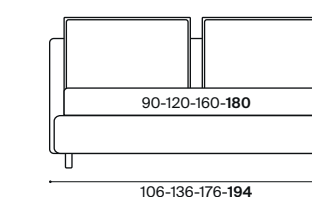

1	letto Frick Basso matrimoniale 180x200 cm pannelli giroletto h. 25 piede PIE4CF	double bed Frick Basso 180x200 cm panels bedframe h. 25 legs PIE4CF	art. 969/087	cat. Must
2	rollò con cerniera e bordo rivestito da 90 cm	roll cushions with zip and piping 90 cm piped edge	art. 969/087	cat. Must
1	completo copripiumino matrimoniale 180 cm	duvet cover set for double bed 180 cm	art. B66/009	cat. Z
1	piumotto 230x140 cm 120 gr/m²	padded throw 230x140 cm gr. 120	art. 969/087	cat. Must
1	plaid Colmar 130x180 cm	plaid Colmar 130x180 cm	art. 515XFD400005	
1	cuscinio 50x50 cm	cushion 50x50 cm	art. E57/001	cat. K
2	cuscinio 50x30 cm finitura pinzata	cushions 50x30 cm gathered stitching	art. 969/087	cat. Must
2	cuscinio 70x40 cm	cushions 70x40 cm	art. E61/007	cat. K