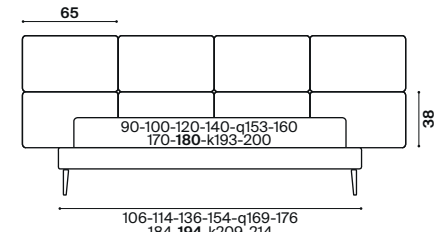

Boiserie Marlene

h 14

design
Silvia Prevedello

1	letto Max Sommier matrimoniale 180x200 cm giroletto h. 14 piede PIE69Z.M	double bed Max Sommier 180x200 cm bedframe h. 14 legs PIE69Z.M	art. 969/050	cat. Must
1	completo copripiumino matrimoniale 180 cm	duvet cover set for double bed 180 cm	art. B66/016	cat. Z
1	piumotto 230x140 cm gr. 120	padded throw 230x140 cm gr. 120	art. 969/028	cat. Must
1	plaid Colmar 130x180 cm	plaid Colmar 130x180 cm	art. 515XFDC40001	
1	cuscinio 50x30 cm finitura pinzata	cushion 50x30 cm with gathered stitching	art. C10/009	cat. K
1	cuscinio 50x50 cm	cushion 50x50 cm	art. E53/015	cat. K
1	cuscinio 70x40 cm	cushion 70x40 cm	art. 969/050	cat. Must
8	pannelli Boiserie Marlene 65x38 cm	Boiserie Marlene panels 65x38 cm	art. 969/050	cat. Must