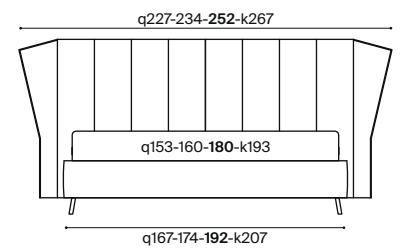

1	letto Opéra Fleur matrimoniale 180x200 cm giroletto h. 25 piede PIE45Z	double bed Opéra Fleur 180x200 cm bedframe h. 25 legs PIE45Z	art. E45/023	cat. K
2	rollò con cerniera da 90 cm	roll cushions with zip 90 cm	art. 969/055	cat. Must
1	completo copripiumino matrimoniale 180 cm	duvet cover set for double bed 180 cm	art. 990/002	cat. Y
1	piumotto 230x140 cm 120 gr/m²	padded throw 230x140 cm gr. 120	art. 969/055	cat. Must
1	plaid Avalon 130x180 cm	plaid Avalon 130x180 cm	art. 515XFDC500008	
1	cuscinio 70x40 cm mod. B	cushion 70x40 cm mod. B	art. E60/001	cat. K
1	cuscinio 50x30 cm mod. B	cushion 50x30 cm mod. B	art. 679/034	cat. D
2	cuscini 70x40 cm mod. B	cushions 70x40 cm mod. B	art. 969/055	cat. Must