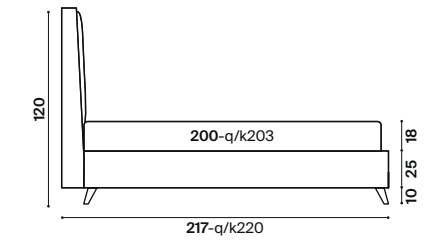

1	letto Venus Clou matrimoniale 180x200 cm giroletto h. 25 piede PIE38V	double bed Venus Clou 180x200 cm bedframe h. 25 legs PIE38V	art. E03/000	cat. Must
2	rollò con cerniera da 90 cm	roll cushions with zip 90 cm	art. E03/000	cat. Must
1	completo copripiumino matrimoniale 180 cm	duvet cover set for double bed 180 cm	art. B66/002	cat. Z
1	piumotto 230x140 cm gr. 120	padded throw 230x140 cm gr. 120	art. D78/011	cat. D
1	plaid Ribes 130x180 cm	plaid Ribes 130x180 cm	art. 516XFDC400001	
2	cuscini 70x40 cm	cushions 70x40 cm	art. E58/002	cat. K
1	cuscinio 50x30 cm	cushion 50x30 cm	art. E23/025	cat. Must