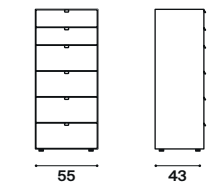

comodino
nightstand

comodino
nightstand

comodino
nightstand

schneide technische data sheets

Academy Piuma

h 28

design
R&D Twils

1	letto Academy piuma matrimoniale 180x200 cm giroletto h. 28 piede PIEIPV	double bed Academy Piuma 180x200 cm bedframe h. 28 legs PIEIPV	art. D57/003	cat. D
2	rollò soft con cerniera da 90 cm	soft roll cushions with zip 90 cm	art. 679/031	cat. D
1	completo copripiumino matrimoniale 180 cm	duvet cover set for double bed 180 cm	art. 991/024	cat. Y
1	plaid Avaton 130x180 cm	plaid Avaton 130x180 cm	art. 515XFDC500008	
2	cuscini 70x40 cm finitura pinzata	cushions 70x40 cm gathered stitching	art. 679/031	cat. D
1	cuscinio 50x50 cm mod. B	cushion 50x50 cm mod. B	art. 969/029	cat. Must
	bordo rivestito	piped edge	art. 969/016	cat. Must