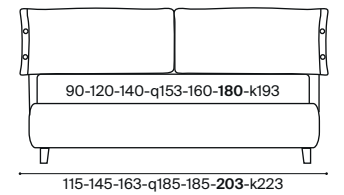

Giselle

h 25

design
R&D Twils

1	letto Giselle matrimoniale 180x200 cm giroletto h. 25 piede PIE38V	double bed Giselle 180x200 cm bedframe h. 25 legs PIE38V	art. A64/037	cat. Must
1	completo lenzuola matrimoniale 180 cm	bed linen set for double bed 180 cm	art. B66/001	cat. Z
2	coprifedera con bordo rivestito	pillow case cover with piped edge	art. D78/012	cat. D
1	piumotto 230x140 cm 120 gr/m²	padded throw 230x140 cm 120 gr/m²	art. D69/002	cat. Z
1	copriletto liscio matrimoniale 180 cm	bedspread for double bed 180 cm	art. D78/012	cat. D
1	cuscinio 50x50 cm mod. B	cushion 50x50 cm mod. B	art. 969/035	cat. Must
1	cuscinio 70x40 cm mod. B	cushion 70x40 cm mod. B	art. A64/029	cat. Must