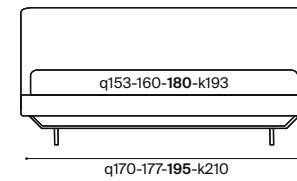

1	letto Max Art matrimoniale 180x200 cm davanti testata giroletto h. 14 A-Box	double bed Max Art 180x200 cm headboard front side bedframe h. 14 A-Box	art. 969/098 art. E45/610	cat. Must cat. K
2	rollò con cerniera da 90 cm	roll cushions with zip 90 cm	art. 969/098	cat. Must
1	completo copripiumino matrimoniale 180 cm	duvet cover set for double bed 180 cm	art. 990/004	cat. Z
1	plaid Fraser 200x140 cm	plaid Fraser 200x140 cm	art. 515XGOC160008	
1	piumotto 230x140 cm 120 gr/m²	padded throw 230x140 cm gr. 120	art. 969/098	cat. Must
1	cuscini 50x30 cm mod. B	cushion 50x30 cm mod. B	art. 969/098	cat. Must
2	cuscini 70x40 cm	cushions 70x40 cm	art. E45/610	cat. K