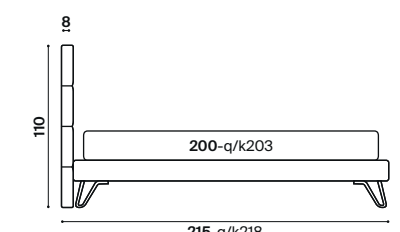

Boiserie Oscar

h 14

design
R&D Twils

1	Boiserie Oscar Capitonné 325 cm	Boiserie Oscar Capitonné 325 cm	art. 843/014	cat. Luxury
1	letto Max Sommier 180x200 cm giroletto h 14 chiodato piede PIE6LE	double bed Max Sommier 180x200 cm bedframe h 14 legs PIE6LE	art. 843/014	cat. Luxury
1	completo copripiumino matrimoniale 180 cm	duvet cover set for double bed 180 cm	art. B66/005	cat. Z
2	rollò con cerniera da 90 cm	roll cushion with zip 90 cm	art. 843/014	cat. Luxury
1	piumotto 230x140 cm 120 gr/m²	padded throw 230x140 cm 120 gr/m²	art. 969/016	cat. Must
1	cuscinio 50x50 cm con cucitura pinzata	cushion 50x50 cm with gathered stitching	art. C10/015	cat. K
1	cuscinio 50x30 cm con cucitura pinzata	cushion 50x30 cm with gathered stitching	art. C10/023	cat. K
1	cuscinio 70x40 cm mod. B	cushion 70x40 cm mod. B	art. 969/053	cat. Must
1	cuscinio 50x50 cm con cucitura pinzata	cushion 50x50 with gathered stitching	art. 969/016	cat. Must
1	cuscinio 50x30 cm mod. B bordo rivestito	cushion 50x30 mod. B piped edge	art. 969/019 art. 969/016	cat. Must cat. Must