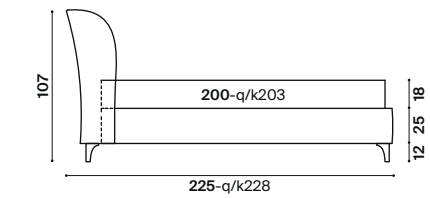

1	letto Carnaby Street matrimoniale 180x200 cm giroletto h. 25 fascia testiera canneté piede PIE41V	double bed Carnaby Street 180x200 cm bedframe h. 25 headboard band canneté legs PIE41V	art. E46/003 art. NC7/101	cat. K
2	rollò con cerniera da 80 cm finitura taglio vivo	roll cushions with zip 80 cm raw edges	art. B14/002	cat. Plus
1	completo copripiumino matrimoniale 180 cm	duvet cover set for double bed 180 cm	art. B66/003	cat. Z
1	piumotto 230x140 cm 120 gr/m²	padded throw 230x140 cm gr. 120	art. 969/033	cat. Must
1	plaid Ribes 130x180 cm	plaid Ribes 130x180 cm	art. 516XFDC400002	
1	cuscinio 50x30 cm mod. B	cushion 50x30 cm mod. B	art. 969/033	cat. Must
1	cuscinio 50x30 cm	cushion 50x30 cm	art. E45/069	cat. K
1	cuscinio 50x50 cm	cushion 50x50 cm	art. E45/069	cat. K
1	cuscinio 70x40 cm finitura taglio vivo	cushion 70x40 cm raw edges	art. B14/002	cat. Plus