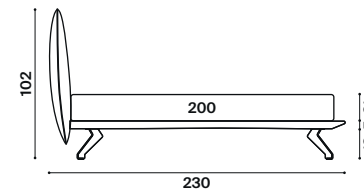

Logan

p. 147

h 5

design
Tiziano Carnieletto

1	letto Logan matrimoniale 180x200 cm	double bed Logan 180x200 cm	art. E23/023	cat. Must
	giroletto h. 5	bed frame h. 5		
	piedi PIEBLH	legs PIEBLH	Black nichel	Black nichel
2	rollò soft con cerniera 90 cm	soft roll cushion with zip 90 cm	art. E23/023	cat. Must
1	piumotto 180x140 cm gr. 120	padded throw 180x140 cm gr. 120	art. 969/121	cat. Must
1	completo copripiumino matrimoniale 180 cm	duvet cover set for double bed 180 cm	art. B66/016	cat. Z
1	cuscinio 50x50 cm mod. B	cushion 50x50 cm mod. B	art. C10/007	cat. K
2	cuscinio 50x50 cm mod. B	cushion 50x50 cm mod. B	art. E11/009	cat. D