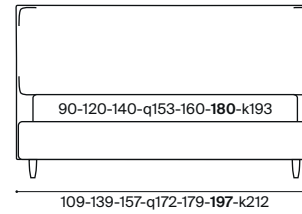

1	letto Dread matrimoniale 180x200 cm giroletto h. 25 piede PIE40L	double bed Dread 180x200 cm bedframe h. 25 legs PIE40L	art. E05/006	cat. Must
1	completo copripiumino matrimoniale 180 cm	duvet cover set for double bed 180 cm	art. B66/001	cat. Z
1	piumotto 230x140 cm 120 gr/m²	padded throw 230x140 cm 120 gr/m²	art. B66/001	cat. Z
1	cuscinio 50x30 cm mod. B	cushion 50x30 cm mod. B	art. D75/001	cat. K
1	cuscinio 45x45 cm mod. B	cushion 45x45 cm mod. B	art. C10/010	cat. K
1	cuscinio 50x50 cm mod. B	cushion 50x50 cm mod. B	art. 969/037	cat. Must
1	cuscinio 70x40 cm con cucitura pinzata	cushion 70x40 cm with gathered stitching	art. C10/008	cat. K