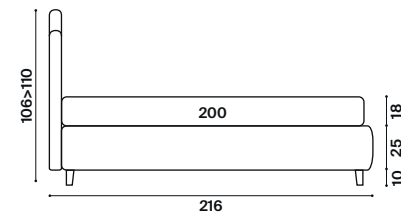

Medea

h 25

design
R&D Twils

1	letto Medea matrimoniale 180x200 cm giroletto h. 25 piede PIE38V	double bed Medea 180x200 cm bedframe h. 25 legs PIE38V	art. C10/009	cat. K
2	rollò con cerniera da 90 cm	roll cushion with zip 90 cm	art. C10/009	cat. K
1	completo copripiumino matrimoniale 180 cm	duvet cover set for double bed 180 cm	art. 991/047	cat. Y
1	piumotto 230x140 cm 120 gr/m ²	padded throw 230x140 cm 120 gr/m ²	art. 969/033	cat. Must
1	cuscinio 50x50 cm con cucitura pinzata	cushion 50x50 cm with gathered stitching	art. C10/009	cat. K
1	cuscinio 50x50 cm mod. B	cushion 50x50 cm mod. B	art. 969/035	cat. Must