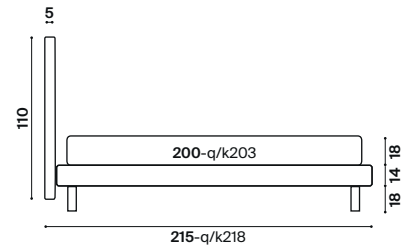

Boiserie Oscar

h 14

design
R&D Twils

1	Boiserie Oscar Barrè 325 cm	Boiserie Oscar Barrè 325 cm	art. E04/004	cat. Must
1	letto Max Sommier matrimoniale 180x200 cm giroletto h. 14 invascato piede PIE6MZ010	double bed Max Sommier 180x200 cm bedframe h. 14 without slats legs PIE6MZ010	art. E04/004	cat. Must
2	rollò con cerniera da 90 cm	roll cushions with zip 90 cm	art. E04/004	cat. Must
1	completo copripiumino matrimoniale 180 cm	duvet cover set for double bed 180 cm	art. B66/026	cat. Z
2	coprifedera con bordo rivestito	pillow case covers with piping	art. B66/011	cat. Z
2	coprifedera con bordo rivestito	pillow case covers with piping	art. E04/004	cat. Must
1	piumotto 230x140 cm gr. 120	padded throw 230x140 cm gr. 120	art. 969/070	cat. Must
1	plaid Fraser con frange 200x140 cm	plaid Fraser con frange 200x140 cm	art. 515XGOC16004	
1	cuscinio 50x50 cm	cushion 50x50 cm	art. 969/050	cat. Must
1	cuscinio 70x40 cm	cushion 70x40 cm	art. E57/030	cat. K