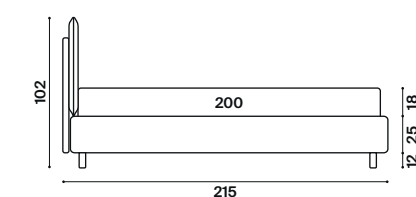

1	letto Frick Basso matrimoniale 180x200 cm pannelli giroletto h. 25 piede PIE4CF	double bed Frick Basso 180x200 cm panels bedframe h. 25 legs PIE4CF	art. 969/087	cat. Must
2	rollò con cerniera e bordo rivestito da 90 cm	roll cushions with zip and piping 90 cm piped edge	art. 969/087	cat. Must
1	completo copripiumino matrimoniale 180 cm	duvet cover set for double bed 180 cm	art. B66/009	cat. Z
1	piumotto 230x140 cm 120 gr/m²	padded throw 230x140 cm gr. 120	art. 969/087	cat. Must
1	plaid Colmar 130x180 cm	plaid Colmar 130x180 cm	art. 515XFD400005	
1	cuscinio 50x50 cm	cushion 50x50 cm	art. E57/001	cat. K
2	cuscinio 50x30 cm finitura pinzata	cushions 50x30 cm gathered stitching	art. 969/087	cat. Must
2	cuscinio 70x40 cm	cushions 70x40 cm	art. E61/007	cat. K