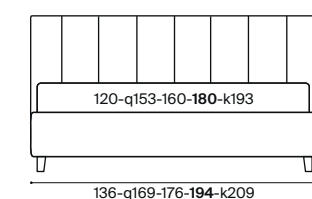

1	letto Thomas matrimoniale 180x200 cm giroletto h. 25 piede PIE3DV	double bed Thomas 180x200 cm bedframe h. 25 legs PIE3DV	art. C10/007	cat. K
2	coprifedera con bordo rivestito	pillow case with piped edge	art. A64/016	cat. Must
1	copriletto liscio matrimoniale 180 cm	bedspread for double bed 180 cm	art. A64/016	cat. Must
1	piumotto 230x140 cm 120 gr/m²	padded throw 230x140 cm 120 gr/m²	art. 969/097	cat. Must
1	piumotto 230x140 cm 120 gr/m²	padded throw 230x140 cm 120 gr/m²	art. 969/098	cat. Must
1	cuscinio 50x30 cm mod. B	cushion 50x30 cm mod. B	art. 969/098	cat. Must
1	cuscinio 70x40 cm con cucitura pinzata	cushion 70x40 cm with gathered stitching	art. C10/012	cat. K