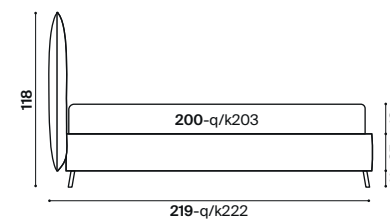

1	letto Opéra matrimoniale 180x200 cm giroletto h. 25 piede PIE45Z	double bed Opéra 180x200 cm bedframe h. 25 legs PIE45Z	art. E45/023	cat. K
2	rollò con cerniera da 90 cm	roll cushions with zip 90 cm	art. E45/114	cat. K
1	completo copripiumino matrimoniale 180 cm	duvet cover set for double bed 180 cm	art. 990/002	cat. Y
1	piumotto 230x140 cm 120 gr/m²	padded throw 230x140 cm gr. 120	art. 969/033	cat. Must
1	plaid Ribes 130x180 cm	plaid Ribes 130x180 cm	art. 516XFDC400005	
1	cuscinio 50x30 cm finitura pinzata	cushion 50x30 cm gathered stitching	art. E45/023	cat. K
1	cuscinio 50x30 cm mod. B	cushion 50x30 cm mod. B	art. E60/001	cat. K
1	cuscinio 50x50 cm finitura pinzata	cushion 50x50 cm gathered stitching	art. 969/054	cat. Must