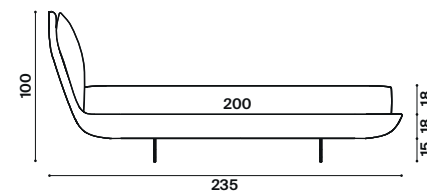

1	letto Biggie matrimoniale 180x200 cm giroletto h. 18 piede PIE8BB180	double bed Biggie 180x200 cm bedframe h. 18 legs PIE8BB180	art. E05/011	cat. Must
1	completo copripiumino matrimoniale 180 cm	duvet cover set for double bed 180 cm	art. B66/014	cat. Z
2	coprifedera con bordo rivestito	pillow case covers with piping	art. B66/014	cat. Z
1	piumotto 230x140 cm 120 gr/m²	padded throw 230x140 cm gr. 120	art. C10/007	cat. K
2	cuscini 50x30 cm mod. B	cushions 50x30 cm mod. B	art. E05/011	cat. Must