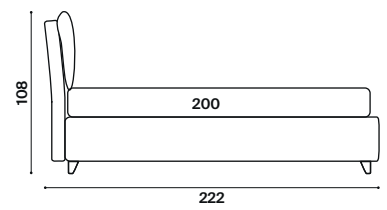

1	letto Blanca matrimoniale 180x200 cm bordo cuscini testiera giroletto h. 25 piede PIE45Z	double bed Blanca 180x200 cm headboard's cushions piped edge bedframe h. 25 legs PIE45Z	art. E49/008 art. D71/008	cat. K cat. Plus
1	completo copripiumino matrimoniale 180 cm	duvet cover set for double bed 180 cm	art. 990/020	cat. Y
1	piumotto 230x140 cm 120 gr/m²	padded throw 230x140 cm gr. 120	art. D78/011	cat. D
1	plaid Avalon 130x180 cm	plaid Avalon130x180 cm	art. 515XFDC500008	
1	cuscinio 50x30 cm mod. B	cushion 50x30 cm mod. B	art. E49/008	cat. Must
1	cuscinio 50x30 cm finitura taglio vivo	cushion 50x30 cm raw edges	art. D71/008	cat. Plus
1	cuscinio 50x30 cm mod. B bordo rivestito	cushion 50x30 cm mod. B piped edge	art. E49/008 art. D71/008	cat. Must cat. Plus
1	cuscinio 70x40 cm	cushion 70x40 cm	art. E59/000	cat. K