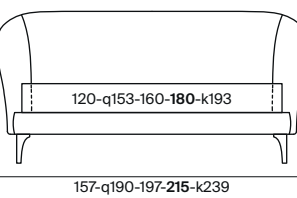

1	letto Carnaby matrimoniale 180x200 cm giroletto h. 15 piede PIE71V	double bed Carnaby 180x200 cm bedframe h. 15 legs PIE71V	art. E05/002	cat. Must
2	rollò con cerniera e bordo rivestito da 90 cm	roll cushions with zip and piping 90 cm	art. 969/024	cat. Must
1	completo copripiumino matrimoniale 180 cm	duvet cover set for double bed 180 cm	art. B66/011	cat. Z
2	coprifedera con bordo rivestito	pillow case cover with piping	art. B66/011	cat. Z
1	piumotto 230x140 cm gr. 120	padded throw 230x140 cm gr. 120	art. 969/024	cat. Must
1	plaid Avalon 130x180 cm	plaid Avalon 130x180 cm	art. 515XFDC500008	
1	cuscinio 70x40 cm	cushion 70x40 cm	art. E53/000	cat. K
1	cuscinio 50x30 cm	cushion 50x30 cm	art. C10/018	cat. K