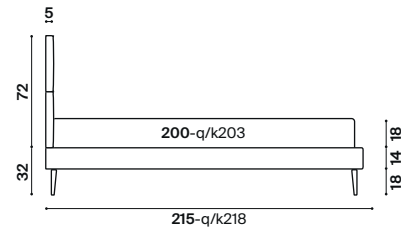

Boiserie Marlene

h 14

design
Silvia Prevedello

1	letto Max Sommier matrimoniale 180x200 cm giroletto h. 14 piede PIE69Z.M	double bed Max Sommier 180x200 cm bedframe h. 14 legs PIE69Z.M	art. 969/050	cat. Must
1	completo copripiumino matrimoniale 180 cm	duvet cover set for double bed 180 cm	art. B66/016	cat. Z
1	piumotto 230x140 cm gr. 120	padded throw 230x140 cm gr. 120	art. 969/028	cat. Must
1	plaid Colmar 130x180 cm	plaid Colmar 130x180 cm	art. 515XFDC40001	
1	cuscinio 50x30 cm finitura pinzata	cushion 50x30 cm with gathered stitching	art. C10/009	cat. K
1	cuscinio 50x50 cm	cushion 50x50 cm	art. E53/015	cat. K
1	cuscinio 70x40 cm	cushion 70x40 cm	art. 969/050	cat. Must
8	pannelli Boiserie Marlene 65x38 cm	Boiserie Marlene panels 65x38 cm	art. 969/050	cat. Must