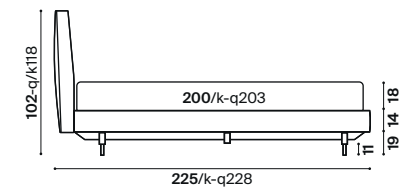

Book A-Box

h 14

design
Matteo Ragni

1	letto Book matrimoniale 180x200 cm giroletto h. 14 A-Box	double bed Book 180x200 cm bedframe h. 14 A-Box	art. E25/901	cat. Must
2	rollò con cerniera e bordo rivestito da 90 cm	roll cushions with zip and piping 90 cm	art. E25/901	cat. Must
1	completo copripiumino matrimoniale 180 cm	duvet cover set for double bed 180 cm	art. E38/002	cat. Z
2	coprifedera con bordo rivestito	pillow case covers with piping	art. E38/002	cat. Z
1	piumotto 230x140 cm 120 gr/m²	padded throw 230x140 cm gr. 120	art. 969/054	cat. Must
1	cuscinio 50x50	cushion 50x50	art. E36/001	cat. K
1	cuscinio 50x50	cushion 50x50	art. E36/002	cat. K