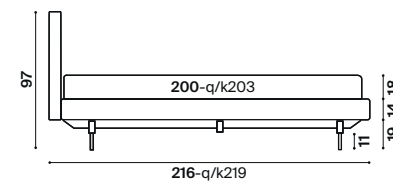

1	letto Max Art matrimoniale 180x200 cm davanti testata giroletto h. 14 A-Box	double bed Max Art 180x200 cm headboard front side bedframe h. 14 A-Box	art. 969/098 art. E45/610	cat. Must cat. K
2	rollò con cerniera da 90 cm	roll cushions with zip 90 cm	art. 969/098	cat. Must
1	completo copripiumino matrimoniale 180 cm	duvet cover set for double bed 180 cm	art. 990/004	cat. Z
1	plaid Fraser 200x140 cm	plaid Fraser 200x140 cm	art. 515XGOC160008	
1	piumotto 230x140 cm 120 gr/m²	padded throw 230x140 cm gr. 120	art. 969/098	cat. Must
1	cuscini 50x30 cm mod. B	cushion 50x30 cm mod. B	art. 969/098	cat. Must
2	cuscini 70x40 cm	cushions 70x40 cm	art. E45/610	cat. K