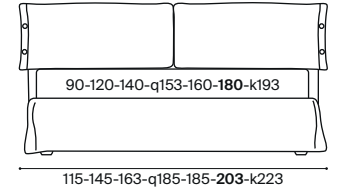

Giselle

h 25

design
R&D Twils

1	letto Giselle matrimoniale 180x200 cm giroletto con gonna	double bed Giselle 180x200 cm bedframe with valance	art. A64/037	cat. Must
2	rollò soft con cerniera e cucitura pinzata da 90 cm	roll cushion with zip and gathered stitching 90 cm	art. A64/037	cat. Must
1	completo copripiumino matrimoniale 180 cm	duvet cover set for double bed 180 cm	art. B66/001	cat. Z
2	coprifedera con bordo rivestito	pillow case cover with piped edge	art. D78/012	cat. D
1	copriletto liscio matrimoniale 180 cm	bedspread for double bed 180 cm	art. D78/012	cat. D
1	cuscinio 50x30 cm mod. B	cushion 50x30 cm mod. B	art. 969/035	cat. Must
1	cuscinio 50x50 cm mod. L	cushion 50x50 cm mod. L	art. A64/037	cat. Must
1	cuscinio 70x40 cm mod. B	cushion 70x40 cm mod. B	art. A64/037	cat. Must