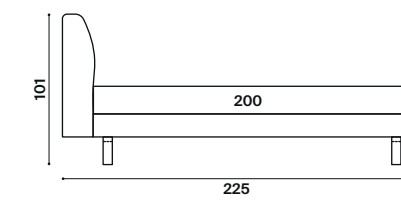

1	letto èS. Heaven matrimoniale 180x200 cm	double bed èS. Heaven 180x200 cm	art. E15/001	cat. D
	giroletto h. 14	bed frame h. 14		
	bordo	piping	art. 969/024	cat. Must
	piedi PIE6EB.M	legs PIE6EB.M		
1	piumotto 230x140 cm gr. 120	padded throw 230x140 cm gr. 120	art. 969/085	cat. Must
1	completo copripiumino matrimoniale 180 cm	duvet cover set for double bed 180 cm	art. B66/025	cat. Z
1	cuscinio 70x40 cm mod. B	cushion 70x40 cm mod. B	art. 969/024	cat. Must
1	cuscinio 50x30 cm cucitura pinzata	cushion 50x30 cm with gathered stitching	art. 969/085	cat. Must
1	cuscinio 70x40 cm cucitura pinzata	cushion 70x40 cm with gathered stitching	art. 679/010	cat. D
1	cuscinio 50x50 cm cucitura pinzata	cushion 50x50 cm with gathered stitching	art. D61/001	cat. K
1	cuscinio 50x50 cm mod. B	cushion 50x50 cm mod. B	art. E15/001	cat. D
	double	double	art. 969/024	cat. Must