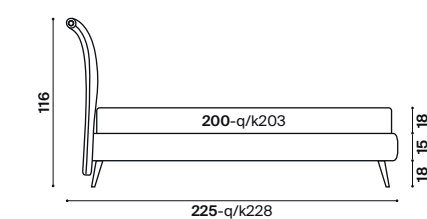

1	letto Sail matrimoniale 180x200 cm giroletto h. 15 piede PIE69Z	double bed Sail 180x200 cm bedframe h. 15 legs PIE69Z	art. E26/005	cat. Must
2	rollò con cerniera e bordo rivestito da 90 cm	roll cushions with zip and piping 90 cm	art. E27/005	cat. Must
1	completo copripiumino matrimoniale 180 cm	duvet cover set for double bed 180 cm	art. B66/025	cat. Z
2	coprifedera con bordo rivestito	pillow case covers with piping	art. B66/025	cat. Z
1	piumotto 230x140 cm gr. 120	padded throw 230x140 cm gr. 120	art. D78/038	cat. D
1	plaid Colmar 130x180 cm	plaid Colmar 130x180 cm	art. 515XFDC40015	
1	cuscinio 70x40 cm finitura pinzata	cushion 70x40 cm gathered stitching	art. E27/005	cat. D
1	cuscinio 50x50 cm finitura pinzata	cushion 50x50 cm gathered stitching	art. E26/005	cat. Must
1	cuscinio 50x30 cm	cushion 50x30 cm	art. E52/006	cat. K