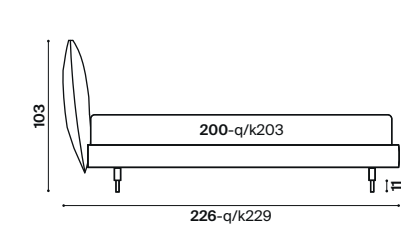

1	letto Logan matrimoniale 180x200 cm	double bed Logan 180x200 cm	art. E46/010	cat. K
	giroletto h. 15 A-	bedframe h. 15 A-		
2	rollò con cerniera da 90 cm	roll cushions with zip 90 cm	art. E46/010	cat. K
1	completo copripiumino matrimoniale 180 cm	duvet cover set for double bed 180 cm	art. B66/016	cat. Z
1	piumotto 230x140 cm 120 gr/m²	padded throw 230x140 cm gr. 120	art. 969/121	cat. Must
1	plaid Fraser 200x140 cm	plaid Fraser 200x140 cm	art. 515XGOC160008	
1	cuscinio 50x30 cm finitura pinzata	cushion 50x30 cm with gathered stitching	art. E46/010	cat. K
1	cuscinio 70x40 cm	cushion 70x40 cm	art. E46/090	cat. K
1	cuscinio 50x50 cm	cushion 50x50 cm	art. E53/004	cat. K