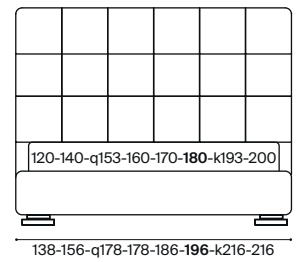

1	letto Max Alto Capitone Soft matrimoniale 180x200 cm giroletto h. 25 piede PIE26V	Double bed Max Alto Capitone Soft 180x200 cm bedframe h.28 legs PIE26V	art. C10/001	cat. K
2	rollò con cerniera e bordo rivestito da 90 cm	roll cushions with zip and piping 90 cm	art. C10/001	cat. K
1	completo copripiumino matrimoniale 180 cm	duvet cover set for double bed 180 cm	art. B66/014	cat. Z
2	coprifedera con bordo rivestito	pillow case covers with piping	art. B66/014	cat. Z
1	piumotto 230x140 cm gr. 120	padded throw 230x140 cm gr. 120	art. C10/006	cat. K
1	plaid Avalon 130x180 cm	plaid Avalon 130x180 cm	art. 515XFDC500008	
1	cuscinio 50x30 cm	cushion 50x30 cm	art. C10/001	cat. K
1	cuscinio 70x40 cm	cushion 70x40 cm	art. C10/006	cat. K