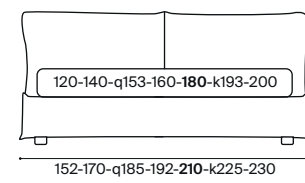

comodino
nightstand

comodino
nightstand

comodino
nightstand

schneide technische data sheets

Academy Piuma

h 28

design
R&D Twils

1	letto Academy piuma matrimoniale 180x200 cm giroletto h. 28 piede PIEIPV	double bed Academy Piuma 180x200 cm bedframe h. 28 legs PIEIPV	art. D57/003	cat. D
2	rollò soft con cerniera da 90 cm	soft roll cushions with zip 90 cm	art. 679/031	cat. D
1	completo copripiumino matrimoniale 180 cm	duvet cover set for double bed 180 cm	art. 991/024	cat. Y
1	plaid Avaton 130x180 cm	plaid Avaton 130x180 cm	art. 515XFDC500008	
2	cuscini 70x40 cm finitura pinzata	cushions 70x40 cm gathered stitching	art. 679/031	cat. D
1	cuscinio 50x50 cm mod. B	cushion 50x50 cm mod. B	art. 969/029	cat. Must
	bordo rivestito	piped edge	art. 969/016	cat. Must