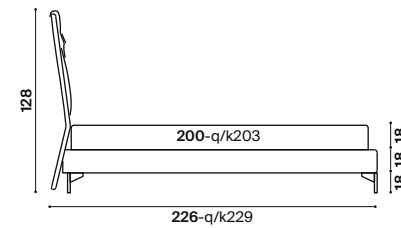

1	letto SP2802 Belt Basso matrimoniale 180x200 cm	double bed SP2802 Belt Basso 180x200 cm	art. D61/001	cat. K
	cinghie	belt	art. 906/100	cat. E
	giroletto h. 18	bedframe h. 18		
	piede PIESQH	legs PIESQH		
1	completo copripiumino matrimoniale 180 cm	duvet cover set for double bed 180 cm	art. B66/001	cat. Z
1	piumotto 230x140 cm 120 gr/m²	padded throw 230x140 cm 120 gr/m²	art. D61/004	cat. K
1	cuscinio 50x50 cm con cucitura pinzata	cushion 50x50 cm with gathered stitching	art. C10/011	cat. K
1	cuscinio 50x30 cm con cucitura pinzata	cushion 50x30 cm with gathered stitching	art. D61/001	cat. K
1	cuscinio 70x40 cm con cucitura pinzata	cushion 70x40 cm with gathered stitching	art. C10/002	cat. K
1	cuscinio 70x40 cm mod. B	cushion 70x40 cm mod. B	art. C10/001	cat. K