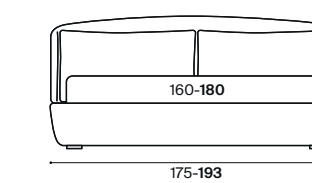

1	letto Ekeko Plus matrimoniale 180x200 cm giroletto h. 28 Box piede PIE16W	double bed Ekeko Plus 180x200 cm bedframe h. 28 Box legs PIE16W	art. E07/015	cat. Must
1	completo copripiumino matrimoniale 180 cm	duvet cover set for double bed 180 cm	art. B66/016	cat. Z
1	piumotto 230x140 cm 120 gr/m²	padded throw 230x140 cm 120 gr/m²	art. C10/008	cat. K
1	cuscinio 70x40 cm mod. B	cushion 70x40 cm mod. B	art. 969/070	cat. Must