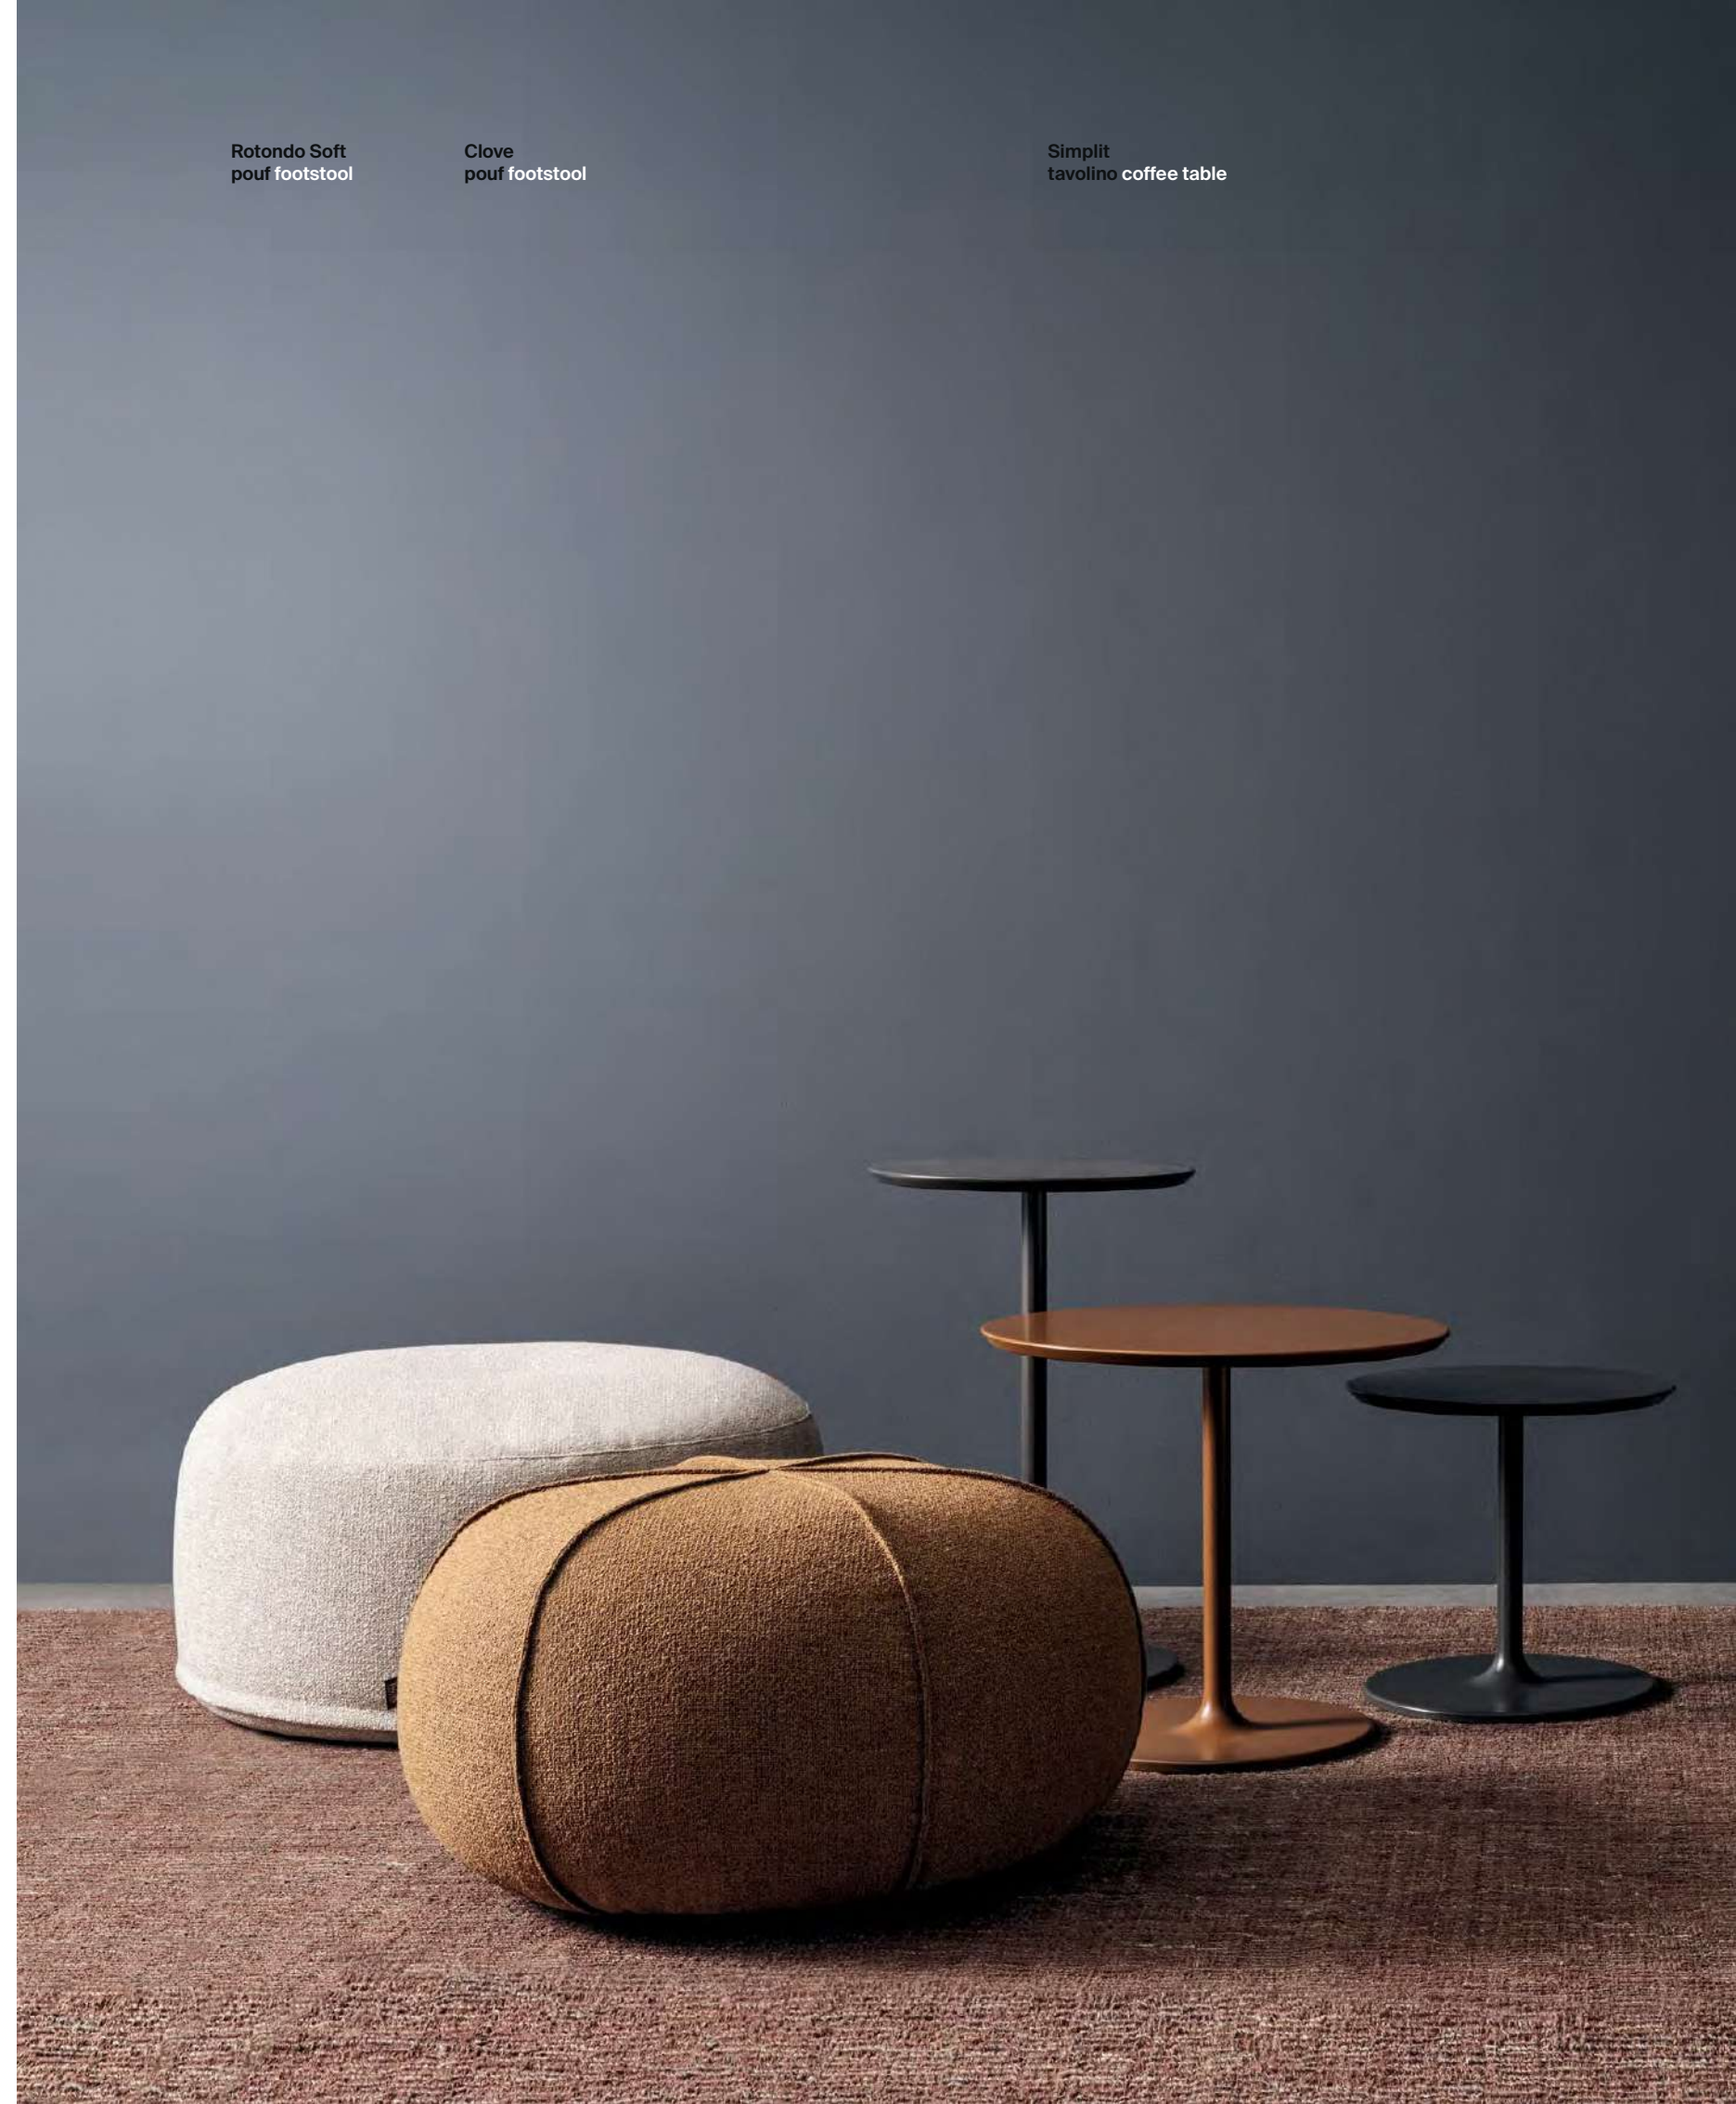

Clove Decor

design
Silvia Prevedello

Ø 65	h 40
Ø 80	
Ø 100	

Condé

design
Silvia Prevedello

Rotondo Soft
pouf footstool

Clove
pouf footstool

Simplit
tavolino coffee table