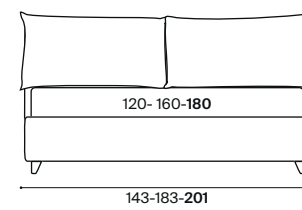

1	letto Blanca matrimoniale 180x200 cm bordo cuscini testiera giroletto h. 25 piede PIE45Z	double bed Blanca 180x200 cm headboard's cushions piped edge bedframe h. 25 legs PIE45Z	art. E49/008 art. D71/008	cat. K cat. Plus
1	completo copripiumino matrimoniale 180 cm	duvet cover set for double bed 180 cm	art. 990/020	cat. Y
1	piumotto 230x140 cm 120 gr/m²	padded throw 230x140 cm gr. 120	art. D78/011	cat. D
1	plaid Avalon 130x180 cm	plaid Avalon130x180 cm	art. 515XFDC500008	
1	cuscinio 50x30 cm mod. B	cushion 50x30 cm mod. B	art. E49/008	cat. Must
1	cuscinio 50x30 cm finitura taglio vivo	cushion 50x30 cm raw edges	art. D71/008	cat. Plus
1	cuscinio 50x30 cm mod. B bordo rivestito	cushion 50x30 cm mod. B piped edge	art. E49/008 art. D71/008	cat. Must cat. Plus
1	cuscinio 70x40 cm	cushion 70x40 cm	art. E59/000	cat. K