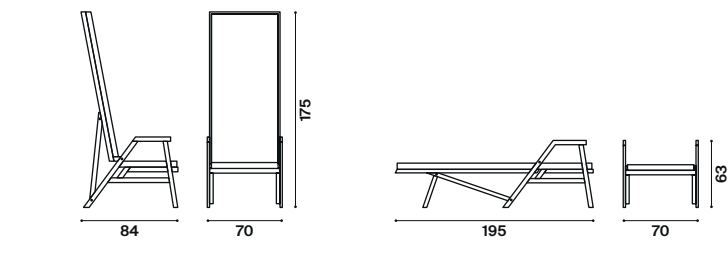

sedute letto
bed seats

Polet

design
Achille Castiglioni