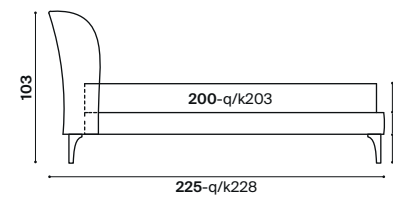

1	letto Carnaby matrimoniale 180x200 cm giroletto h. 15 piede PIE71V	double bed Carnaby 180x200 cm bedframe h. 15 legs PIE71V	art. E05/002	cat. Must
2	rollò con cerniera e bordo rivestito da 90 cm	roll cushions with zip and piping 90 cm	art. 969/024	cat. Must
1	completo copripiumino matrimoniale 180 cm	duvet cover set for double bed 180 cm	art. B66/011	cat. Z
2	coprifedera con bordo rivestito	pillow case cover with piping	art. B66/011	cat. Z
1	piumotto 230x140 cm gr. 120	padded throw 230x140 cm gr. 120	art. 969/024	cat. Must
1	plaid Avalon 130x180 cm	plaid Avalon 130x180 cm	art. 515XFDC500008	
1	cuscinio 70x40 cm	cushion 70x40 cm	art. E53/000	cat. K
1	cuscinio 50x30 cm	cushion 50x30 cm	art. C10/018	cat. K