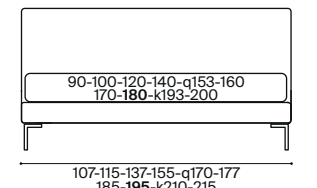

1	letto Max matrimoniale 180x200 cm giroletto h. 14 piede PIE61L	double bed Max 180x200 cm bedframe h. 14 legs PIE61L	art. E48/002	cat. Must
2	rollò con cerniera e bordo rivestito da 90 cm bordo rivestito	roll cushions with zip and piping 90 cm piped edge	art. E48/002 art. 969/033	cat. Must cat. Must
1	completo copripiumino matrimoniale 180 cm double	duvet cover set for double bed 180 cm double	art. 990/004 art. 990/034	cat. Y cat. Y
1	piumotto 230x140 cm 120 gr/m²	padded throw 230x140 cm gr. 120	art. 969/033	cat. Must
1	plaid Ribes 130x180 cm	plaid Ribes 130x180 cm	art. 516XFDC400001	
1	cuscinò 50x50 cm mod. B	cushion 50x50 cm mod. B	art. E48/002	cat. Must
1	cuscinò 50x30 cm finitura pinzata	cushion 50x30 cm gathered stitching	art. D61/001	cat. K
1	cuscinò 70x40 cm mod. B	cushion 70x40 cm mod. B	art. 969/033	cat. Must