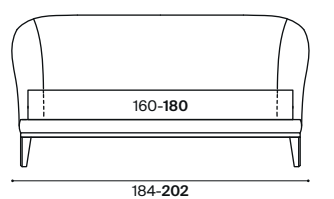

Carnaby Wood

h 9

design
Studio Balutto Associati

1	letto Carnaby Wood matrimoniale 180x200 cm pedana legno	double bed Carnaby Wood 180x200 cm wooden frame	art. B14/003	cat. Plus
1	completo copripiumino matrimoniale 180 cm	duvet cover set for double bed 180 cm	art. D69/001	cat. Z
2	rollò con cerniera e bordo rivestito da 85 cm	roll cushion with zip and piping 85 cm	art. B14/003	cat. Plus
1	piumotto 230x140 cm 120 gr/m ²	padded throw 230x140 cm 120 gr/m ²	art. 969/050	cat. Must
1	cuscinio 60x60 cm con cucitura pinzata	cushion 60x60 cm with gathered stitching	art. C10/020	cat. K
1	cuscinio 50x50 cm con cucitura pinzata	cushion 50x50 cm with gathered stitching	art. E54/011	cat. K