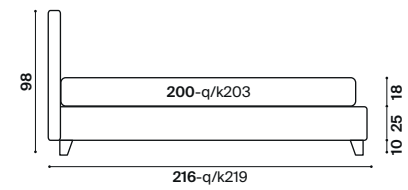

1	letto Max matrimoniale 180x200 cm giroletto h. 25 piede PIE41Z	double bed Max 180x200 cm bedframe h. 25 legs PIE41Z	art. E06/021	cat. Must
2	rollò con cerniera da 90 cm	roll cushions with zip 90 cm	art. E06/021	cat. Must
1	completo copripiumino matrimoniale 180 cm	duvet cover set for double bed 180 cm	art. B66/002	cat. Z
2	coprifedera con bordo rivestito	pillow case covers with piping	art. B66/002	cat. Z
1	piumotto 230x140 cm gr. 120	padded throw 230x140 cm gr. 120	art. A64/006	cat. Must
1	plaid Ribes 130x180 cm	plaid Ribes 130x180 cm	art. 516XFDC400002	
1	cuscinò 50x50 cm mod. B	cushion 50x50 cm mod. B	art. C10/006	cat. K
1	cuscinò 70x40 cm mod. B	cushion 70x40 cm mod. B	art. E06/021	cat. Must
1	bordo rivestito	piped edge	art. 969/031	cat. Must
1	cuscinò 50x30 cm mod. B	cushion 50x30 cm mod. B	art. 969/031	cat. Must