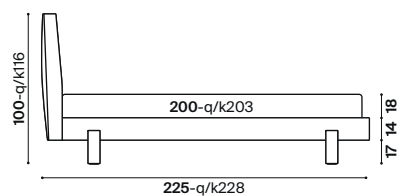

Book

h 14

design
Matteo Ragni

1	letto Book matrimoniale 180x200 cm giroletto h. 14 folder piedi PIEC6MB.M	double bed Book 180x200 cm bed frame h. 14 folder legs PIEC6MB.M	art. E05/008	cat. Must
2	rollò con cerniera 90 cm	roll cushion with zip 90 cm	art. B14/005	cat. Plus
1	piumotto 230x140 cm gr. 120	padded throw 230x140 cm gr. 120	art. C10/006	cat. K
1	completo copripiumino matrimoniale 180 cm	duvet cover set for double bed 180 cm	art. B66/014	cat. Z
2	coprifedera con bordo rivestito	pillow case with piped edge	art. B66/014	cat. Z
2	cuscini 50x50 cm mod. B	cushion 50x50 cm mod. B	art. C10/006	cat. K