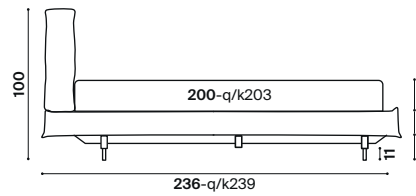

Academy Piuma A-Box

h 16

design
R&D Twils

1	letto Academy Piuma matrimoniale 180x200 cm giroletto h. 16 A-Box	double bed Academy Piuma 180x200 cm bedframe h. 16 A-Box	art. E48/011	cat. Must
1	completo copripiumino matrimoniale 180 cm	duvet cover set for double bed 180 cm	art. B66/002	cat. Z
1	plaid Fraser 200x140 cm	plaid Fraser 200x140 cm	art. 515XGOC160006	
1	cuscinio 50x30 cm	cushion 50x30 cm	art. E55/007	cat. Must
1	cuscinio 70x40 cm	cushion 70x40 cm	art. E48/015	cat. Must
1	cuscinio 70x40 cm mod. B	cushion 70x40 cm mod. B	art. 969/037	cat. Must