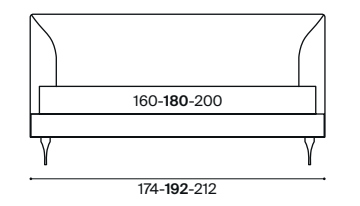

1	letto èS. Heaven matrimoniale 180x200 cm	double bed èS. Heaven 180x200 cm	art. E50/017	cat. Must
	bordo	pipied edge	art. 679/034	cat. D
	giroletto h. 14	bedframe h. 14		
	piede PIE6EB.M	legs PIE6EB.M		
1	completo copripiumino matrimoniale 180 cm	duvet cover set for double bed 180 cm	art. B66/016	cat. Z
2	coprifedera con bordo rivestito	pillow case covers with piping	art. B66/016	cat. Z
1	plaid Fraser 200x140 cm	plaid Fraser 200x140 cm	art. 515XGOC160004	
1	cuscinio 50x50 cm mod. B	cushion 50x50 cm mod. B	art. E50/017	cat. Must
	bordo rivestito	pipied edge	art. 969/026	cat. Must
1	cuscinio 50x30 cm finitura pinzata	cushion 50x30 cm gathered stitching	art. E50/017	cat. Must
1	cuscinio 70x40 cm	cushion 70x40 cm	art. 969/026	cat. Must