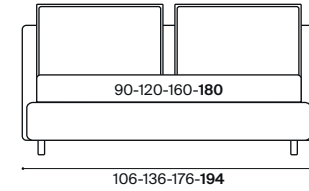

Frick

h 25

design
Meneghello Paoletti Associati

1	letto Frick Basso matrimoniale 180x200 cm giroletto h. 25 pannello con bordo rivestito piede PIE3CH	double bed Frick Basso 180x200 cm bedframe h. 25 panel with piped edge legs PIE3CH	art. E07/014	cat. Must
1	completo copripiumino matrimoniale 180 cm	duvet cover set for double bed 180 cm	art. 991/032	cat. Y
1	piumotto 230x140 cm 120 gr/m²	padded throw 230x140 cm 120 gr/m²	art. C10/023	cat. K
1	cuscinio 50x30 cm mod. B	cushion 50x30 cm mod. B	art. D75/001	cat. Must
1	cuscinio 50x30 cm mod. B	cushion 50x30 cm mod. B	art. 969/098	cat. Must
1	cuscinio 50x50 cm mod. B	cushion 50x50 cm mod. B	art. 969/062	cat. Must