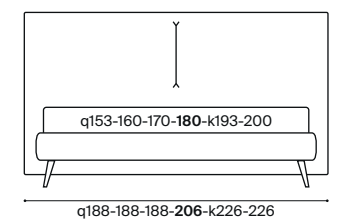

1	letto Sail matrimoniale 180x200 cm giroletto h. 15 piede PIE69Z	double bed Sail 180x200 cm bedframe h. 15 legs PIE69Z	art. E26/005	cat. Must
2	rollò con cerniera e bordo rivestito da 90 cm	roll cushions with zip and piping 90 cm	art. E27/005	cat. Must
1	completo copripiumino matrimoniale 180 cm	duvet cover set for double bed 180 cm	art. B66/025	cat. Z
2	coprifedera con bordo rivestito	pillow case covers with piping	art. B66/025	cat. Z
1	piumotto 230x140 cm gr. 120	padded throw 230x140 cm gr. 120	art. D78/038	cat. D
1	plaid Colmar 130x180 cm	plaid Colmar 130x180 cm	art. 515XFDC40015	
1	cuscinio 70x40 cm finitura pinzata	cushion 70x40 cm gathered stitching	art. E27/005	cat. D
1	cuscinio 50x50 cm finitura pinzata	cushion 50x50 cm gathered stitching	art. E26/005	cat. Must
1	cuscinio 50x30 cm	cushion 50x30 cm	art. E52/006	cat. K