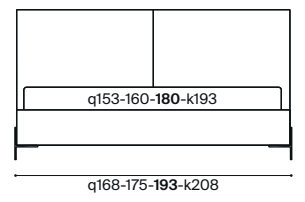

Book

h 25

design
Matteo Ragni

1	letto Book matrimoniale 180x200 cm folder giroletto h. 25 piede PIE5BZ	double bed Book 180x200 cm folder bedframe h. 25 legs PIE5BZ	art. E45/812	cat. K
2	rollò con cerniera da 90 cm finitura taglio vivo	roll cushions with zip 90 cm raw edges	art. E51/001	cat. Plus
1	completo copripiumino matrimoniale 180 cm	duvet cover set for double bed 180 cm	art. B66/012	cat. Z
1	piumotto 230x140 cm gr. 120	padded throw 230x140 cm gr. 120	art. 969/054	cat. Must
1	plaid Fraser 200x140 cm	plaid Fraser 200x140 cm	art. 515XGOC160002	
1	cuscinio 50x30 cm finitura taglio vivo	cushion 50x30 cm raw edges	art. E51/001	cat. Plus
1	cuscinio 50x30 cm mod. B	cushion 50x30 cm mod. B	art. 969/031	cat. Must
2	cuscini 70x40 cm	cushions 70x40 cm	art. E45/812	cat. K