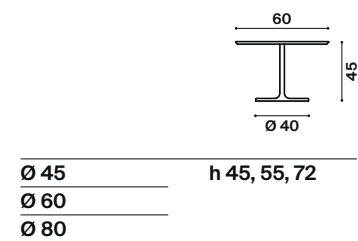

Simplit

design
Bottino & Tinti