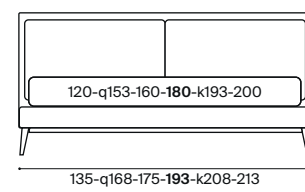

1	letto Attico matrimoniale 180x200 cm giroletto h. 14 piede PIEMAXZ	double bed Attico 180x200 cm bedframe h. 14 legs PIEMAXZ	art. E45/023	cat. K
1	completo copripiumino matrimoniale 180 cm	duvet cover set for double bed 180 cm	art. B66/016	cat. Z
1	piumotto 230x140 cm 120 gr/m²	padded throw 230x140 cm 120 gr/m²	art. 969/097	cat. Must
1	cuscinio 50x50 cm mod. B	cushion 50x50 cm mod. B	art. D75/001	cat. Must
1	cuscinio 50x50 cm mod. B bordo rivestito	cushion 50x50 cm mod. B piped edge	art. 969/097 art. C10/008	cat. Must cat. K
1	cuscinio 50x50 cm mod. B	cushion 50x50 cm mod. B	art. C10/012	cat. K
1	cuscinio 50x50 cm mod. B	cushion 50x50 cm mod. B	art. E45/023	cat. K