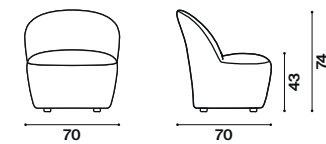

Kondi Mini

design
R&D Twils

Lucas

design
R&D Twils

75x76
130x76
170x76

h 75

Orion
servetto side table

Kondi Mini
poltrona armchair