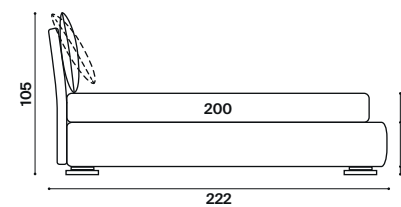

Soul

h 25

design
R&D Twils

1	letto Soul matrimoniale 180x200 cm giroletto h. 25 piede PIE26H	double bed Soul 180x200 cm bedframe h. 25 legs PIE26H	art. D57/004	cat. D
1	completo copripiumino matrimoniale 180 cm	duvet cover set for double bed 180 cm	art. B66/012	cat. Z
1	cuscinio 45x45 cm mod. B bordo rivestito	cushion 45x45 cm mod. B piped edge	art. D57/004	cat. D
1	cuscinio 50x50 cm con cucitura pinzata	cushion 50x50 cm with gathered stitching	art. 969/098	cat. Must
1	cuscinio 50x50 cm mod. B	cushion 50x50 cm mod. B	art. A64/015	cat. Must
1	cuscinio 50x50 cm mod. B	cushion 50x50 cm mod. B	art. 969/031	cat. Must