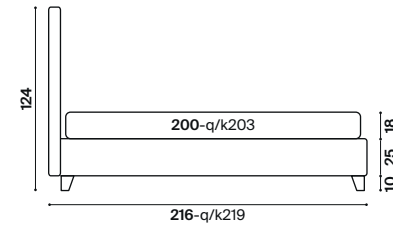

1	letto Max Alto matrimoniale 180x200 cm giroletto h. 25 piede PIE41D	double bed Max Alto 180x200 cm bedframe h. 25 legs PIE41D	art. E06/063	cat. Must
1	completo copripiumino matrimoniale 180 cm	duvet cover set for double bed 180 cm	art. B66/489	cat. Z
2	rollò con cerniera da 90 cm	roll cushion with zip 90 cm	art. E06/063	cat. Must
1	piumotto 230x140 cm 120 gr/m²	padded throw 230x140 cm 120 gr/m²	art. 969/054	cat. Must
2	coprifedera con bordo rivestito	pillow case cover with gathered stitching	art. B66/014	cat. Z