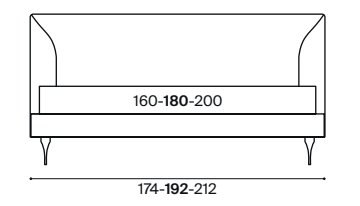

1	letto èS. Heaven matrimoniale 180x200 cm	double bed èS. Heaven 180x200 cm	art. E15/001	cat. D
	giroletto h. 14	bed frame h. 14		
	bordo	piping	art. 969/024	cat. Must
	piedi PIE6EB.M	legs PIE6EB.M		
1	piumotto 230x140 cm gr. 120	padded throw 230x140 cm gr. 120	art. 969/085	cat. Must
1	completo copripiumino matrimoniale 180 cm	duvet cover set for double bed 180 cm	art. B66/025	cat. Z
1	cuscinio 70x40 cm mod. B	cushion 70x40 cm mod. B	art. 969/024	cat. Must
1	cuscinio 50x30 cm cucitura pinzata	cushion 50x30 cm with gathered stitching	art. 969/085	cat. Must
1	cuscinio 70x40 cm cucitura pinzata	cushion 70x40 cm with gathered stitching	art. 679/010	cat. D
1	cuscinio 50x50 cm cucitura pinzata	cushion 50x50 cm with gathered stitching	art. D61/001	cat. K
1	cuscinio 50x50 cm mod. B	cushion 50x50 cm mod. B	art. E15/001	cat. D
	double	double	art. 969/024	cat. Must