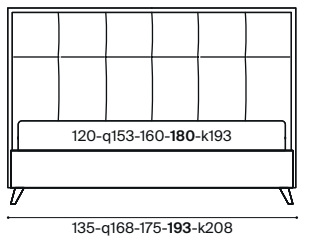

1	letto Venus Clou matrimoniale 180x200 cm giroletto h. 25 piede PIE38V	double bed Venus Clou 180x200 cm bedframe h. 25 legs PIE38V	art. E03/000	cat. Must
2	rollò con cerniera da 90 cm	roll cushions with zip 90 cm	art. E03/000	cat. Must
1	completo copripiumino matrimoniale 180 cm	duvet cover set for double bed 180 cm	art. B66/002	cat. Z
1	piumotto 230x140 cm gr. 120	padded throw 230x140 cm gr. 120	art. D78/011	cat. D
1	plaid Ribes 130x180 cm	plaid Ribes 130x180 cm	art. 516XFDC400001	
2	cuscini 70x40 cm	cushions 70x40 cm	art. E58/002	cat. K
1	cuscinio 50x30 cm	cushion 50x30 cm	art. E23/025	cat. Must