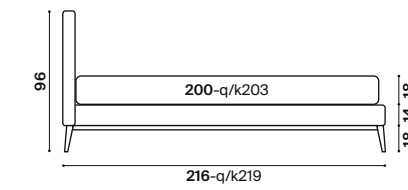

1	letto Max matrimoniale 180x200 cm giroletto h. 14 chiodato piede PIEMAX...Z	double bed Max 180x200 cm bedframe h. 14 legs PIEMAX...Z	art. 843/014	cat. Luxury
1	completo copripiumino matrimoniale 180 cm	duvet cover set for double bed 180 cm	art. B66/014	cat. Z
1	piumotto 230x140 cm 120 gr/m²	padded throw 230x140 cm 120 gr/m²	art. D69/003	cat. Z
1	cuscinò 50x50 cm con cucitura pinzata	cushion 50x50 cm with gathered stitching	art. 969/098	cat. Must
1	cuscinò 50x30 cm con cucitura pinzata	cushion 50x30 cm with gathered stitching	art. C10/023	cat. K
1	cuscinò 70x40 cm con cucitura pinzata	cushion 70x40 cm with gathered stitching	art. 843/014	cat. Luxury