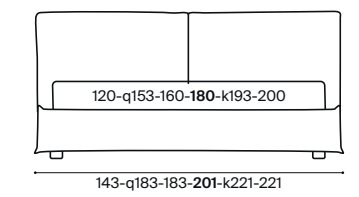

Ada

h 28

design
R&D Twils

1	letto Ada matrimoniale 180x200 cm giroletto h. 28 piede PIE2PV	double bed Ada 180x200 cm bedframe h. 28 legs PIE2PV	art. E04/031	cat. Must
2	rollò soft con cerniera da 90 cm	soft roll cushions with zip 90 cm	art. E04/031	cat. Must
1	completo copripiumino matrimoniale 180 cm	duvet cover set for double bed 180 cm	art. B66/005	cat. Z
1	piumotto 230x140 cm gr. 120	padded throw 230x140 cm gr. 120	art. 969/028	cat. Must
1	plaid Ribes 130x180 cm	plaid Ribes 130x180 cm	art. 516XFDC400001	
1	cuscinio 50x30 cm Mod. B	cushion 50x30 cm Mod. B	art. E16/003	cat. Must
2	cuscinio 70x40 cm finitura pinzata	cushions 70x40 cm gathered stitching	art. E04/031	cat. Must
2	cuscinio 50x50 cm finitura pinzata	cushions 50x50 cm gathered stitching	art. 969/028	cat. Must