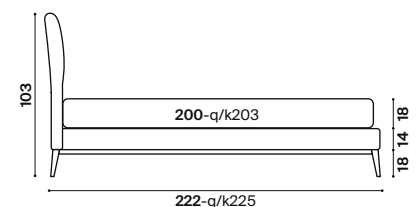

1	letto Thomas matrimoniale 180x200 cm giroletto h. 14 piede PIEMAX...Z	double bed Thomas 180x200 cm bedframe h. 14 legs PIEMAX...Z	art. C10/002	cat. K
1	completo copripiumino matrimoniale 180 cm	duvet cover set for double bed 180 cm	art. B66/009	cat. Z
1	piumotto 230x140 cm gr. 120	padded throw 230x140 cm gr. 120	art. C10/002	cat. K
1	plaid Fraser 200x140 cm	plaid Fraser 200x140 cm	art. 515XGOC160002	
1	cuscinio 70x40 cm mod. B	cushion 70x40 cm mod. B	art. C10/002	cat. K
1	cuscinio 50x30 cm	cushion 50x30 cm	art. E26/007	cat. Must
1	cuscinio 50x30 cm mod. B	cushion 50x30 cm mod. B	art. 969/031	cat. B
1	cuscinio 50x50 cm	cushion 50x50 cm	art. E57/001	cat. K