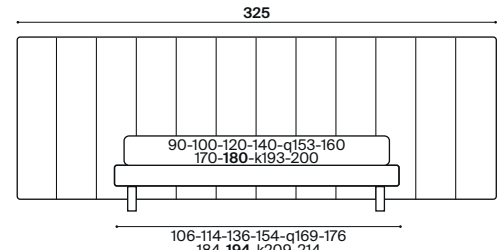

Boiserie Oscar

h 14

design
R&D Twils

1	Boiserie Oscar Barrè 325 cm	Boiserie Oscar Barrè 325 cm	art. E04/004	cat. Must
1	letto Max Sommier matrimoniale 180x200 cm giroletto h. 14 invascato piede PIE6MZ010	double bed Max Sommier 180x200 cm bedframe h. 14 without slats legs PIE6MZ010	art. E04/004	cat. Must
2	rollò con cerniera da 90 cm	roll cushions with zip 90 cm	art. E04/004	cat. Must
1	completo copripiumino matrimoniale 180 cm	duvet cover set for double bed 180 cm	art. B66/026	cat. Z
2	coprifedera con bordo rivestito	pillow case covers with piping	art. B66/011	cat. Z
2	coprifedera con bordo rivestito	pillow case covers with piping	art. E04/004	cat. Must
1	piumotto 230x140 cm gr. 120	padded throw 230x140 cm gr. 120	art. 969/070	cat. Must
1	plaid Fraser con frange 200x140 cm	plaid Fraser con frange 200x140 cm	art. 515XGOC16004	
1	cuscinio 50x50 cm	cushion 50x50 cm	art. 969/050	cat. Must
1	cuscinio 70x40 cm	cushion 70x40 cm	art. E57/030	cat. K