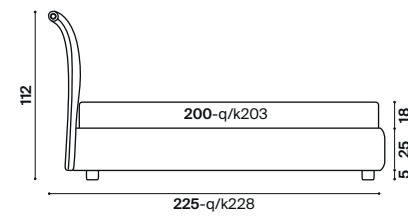

1	letto Sail matrimoniale 180x200 cm giroletto h. 25 piede PIE2PV	double bed Sail 180x200 cm bedframe h. 25 legs PIE2PV	art. E49/005	cat. K
1	completo copripiumino matrimoniale 180 cm	duvet cover set for double bed 180 cm	art. B66/014	cat. Z
2	rollò con cerniera e bordo rivestito da 90 cm	roll cushion with zip and piping 90 cm	art. E49/005	cat. K
1	piumotto 180x140 cm 120 gr/m²	padded throw 180x140 cm 120 gr/m²	art. 969/097	cat. Must
1	cuscinò 50x30 cm con cucitura pinzata	cushion 50x30 cm with gathered stitching	art. C10/023	cat. K
1	cuscinò 50x50 cm con cucitura pinzata	cushion 50x50 cm with gathered stitching	art. 969/097	cat. Must
1	cuscinò 70x40 cm con cucitura pinzata	cushion 70x40 cm with gathered stitching	art. C10/023	cat. K
1	cuscinò 50x50 cm con cucitura pinzata	cushion 50x50 cm with gathered stitching	art. C10/010	cat. K