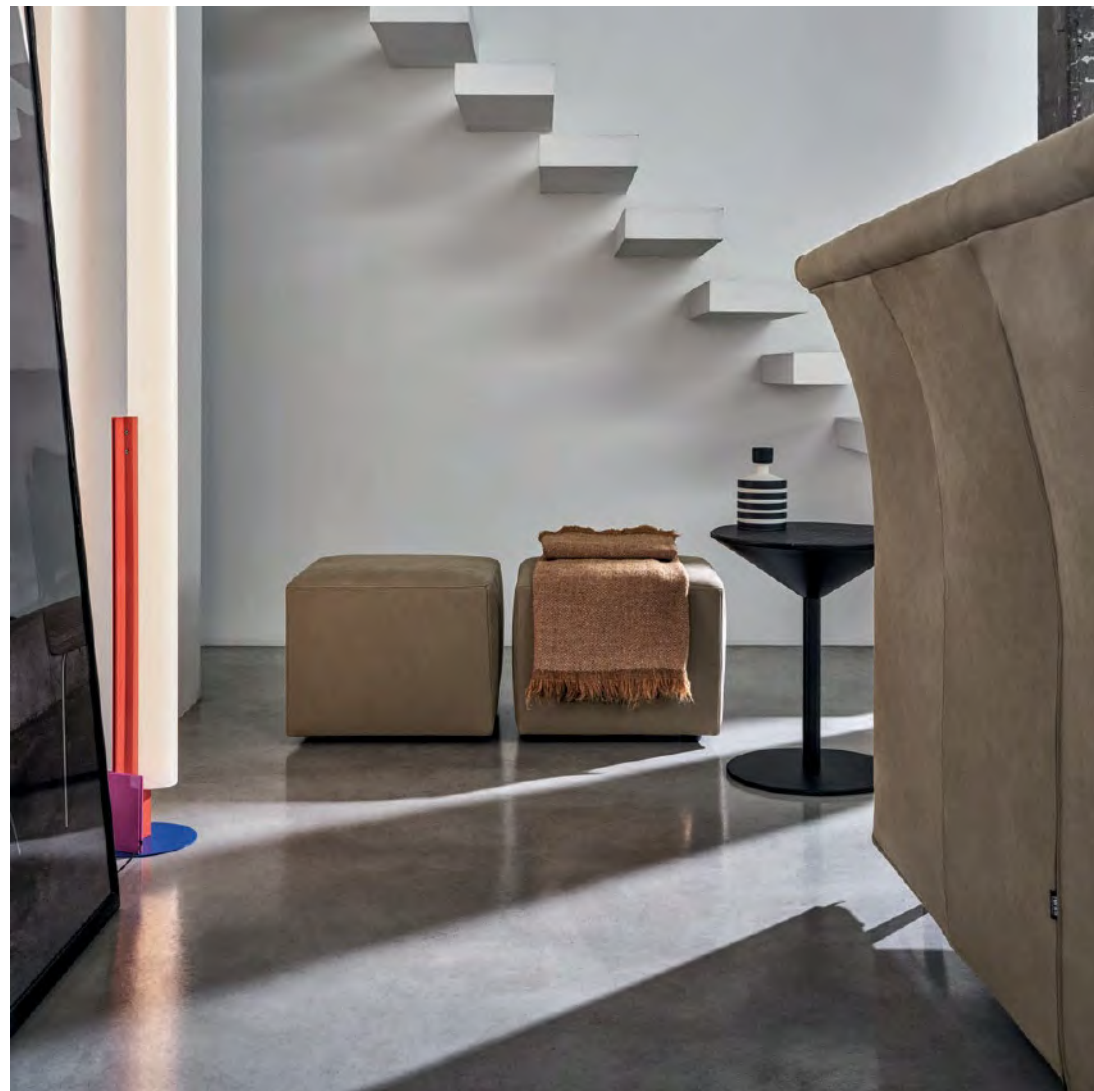

Fizz
tavolino coffee table

structure
leather Silk D71
col. 005 cat. Plus

Quadrato
pouf footstool

Quadrato
pouf footstool

Fizz
tavolino coffee table

Max

design
R&D Twils

Un letto dalle geometrie solide e dalle proporzioni generose. Un classico che celebra l'icona del letto imbottito, con un giroletto ampio, quasi ad affondare nel pavimento. I piedini adottano una geometria altrettanto definita sulla parte anteriore, un tronco di cono che rilancia l'idea di stabilità. Una scelta non casuale che contribuisce a definire un insieme radicato, forte, bilanciato dalla semplicità delle linee e dai profili smussati della testiera. Max è un letto che accoglie il corpo e lo invita ad abbandonarsi fiducioso al riposo.