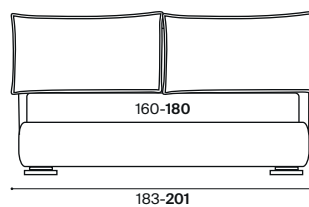

Soul

h 25

design
R&D Twils

1	letto Soul matrimoniale 180x200 cm giroletto h. 25 piede PIE26H	double bed Soul 180x200 cm bedframe h. 25 legs PIE26H	art. D57/004	cat. D
1	completo copripiumino matrimoniale 180 cm	duvet cover set for double bed 180 cm	art. B66/012	cat. Z
1	cuscinio 45x45 cm mod. B bordo rivestito	cushion 45x45 cm mod. B piped edge	art. D57/004	cat. D
1	cuscinio 50x50 cm con cucitura pinzata	cushion 50x50 cm with gathered stitching	art. 969/098	cat. Must
1	cuscinio 50x50 cm mod. B	cushion 50x50 cm mod. B	art. A64/015	cat. Must
1	cuscinio 50x50 cm mod. B	cushion 50x50 cm mod. B	art. 969/031	cat. Must