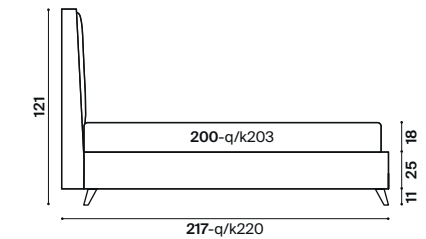

1	letto Venus Lab matrimoniale 180x200 cm pannello testata giroletto h. 25 piede PIE45Z	double bed Venus Lab 180x200 cm headboard panel bedframe h. 25 legs PIE45Z	art. 843/010 art. E48/005	cat. Luxury cat. Must
2	rollò con cerniera da 90 cm	roll cushions with zip 90 cm	art. 843/010	cat. Luxury
1	completo copripiumino matrimoniale 180 cm	duvet cover set for double bed 180 cm	art. B66/028	cat. Z
1	lenzuolo sopra matrimoniale 180 cm	bed linen top sheet for double bed 180 cm	art. B66/028	cat. Z
1	plaid Fraser 200x140 cm	plaid Fraser 200x140 cm	art. 515XGOC160002	
2	cuscini 50x50 cm finitura pinzata	cushions 50x50 cm with gathered stitching	art. C10/003	cat. K
1	cuscinio 70x40 cm mod. B	cushion 70x40 cm mod. B	art. 969/037	cat. Must